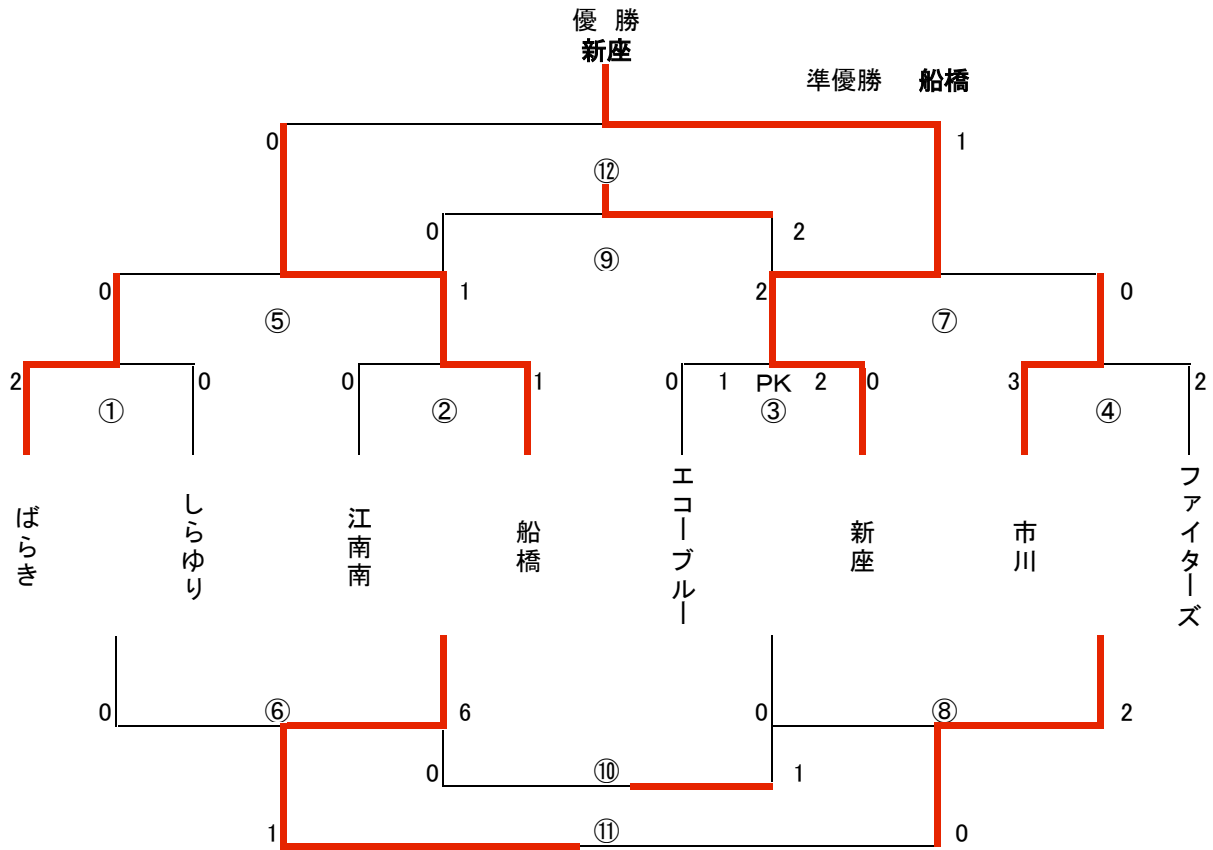

### 決勝トーナメント表(千本桜A・Bコート)

	開始時間	組み合わせ		主審	副審	コート	
①	9時00分	ばらき	2 × 0	しらゆり	エコーブルー	新座	A
②	9時00分	江南南	0 × 1	船橋	市川	ファイターズ	B
③	10時00分	エコーブルー	1 PK 2 0 × 0	新座	ばらき	しらゆり	A
④	10時00分	市川	3 × 2	ファイターズ	船橋	江南南	B
⑤	11時00分	ばらき	0 × 1	船橋	新座	エコーブルー	A
⑥	11時00分	しらゆり	0 × 6	江南南	市川	ファイターズ	B
⑦	12時00分	新座	2 × 0	市川	船橋	ばらき	A
⑧	12時00分	エコーブルー	0 × 2	ファイターズ	江南南	しらゆり	B
⑨	13時30分	ばらき	0 × 2	市川	ファイターズ	エコーブルー	A
⑩	13時30分	しらゆり	0 × 1	エコーブルー	新座	市川	B
⑪	14時30分	江南南	1 × 0	ファイターズ	市川	ばらき	A
⑫	14時30分	船橋	0 × 1 延長	新座	本 部	本 部	B

## 2位パートトーナメント表(宮城総合A・Bコート)

	開始時間	組み合わせ		主審	副審	コート
①	9時00分	小針	2 PK 3 1 × 1	上尾朝日	大山 内野	A
②	9時00分	府口ク	2 × 0	東松山	古河 ひまわり	B
③	10時00分	大山	0 × 2	内野	上尾朝日 小針	A
④	10時00分	古河	1 × 0	ひまわり	府口ク 東松山	B
⑤	11時00分	上尾朝日	0 × 5	府口ク	内野 大山	A
⑥	11時00分	小針	2 × 1	東松山	古河 ひまわり	B
⑦	12時00分	内野	0 × 10	古河	府口ク 上尾朝日	A
⑧	12時00分	大山	0 × 1	ひまわり	小針 東松山	B
⑨	13時30分	上尾朝日	5 × 1	内野	ひまわり 大山	A
⑩	13時30分	東松山	3 × 1	大山	古河 内野	B
⑪	14時30分	小針	0 × 5	ひまわり	上尾朝日 内野	A
⑫	14時30分	府口ク	1 × 4 延長	古河	東松山 大山	B

### 3位パートトーナメント表(石関A・Bコート)

	開始時間	組み合わせ		主審	副審	コート
①	9時00分	芳賀SC	4 PK 3 0 × 0	藤岡第一	児玉 沼田	A
②	9時00分	本郷	0 × 2	岩神	エコーイエロー 曾野木	B
③	10時00分	児玉	2 PK 0 1 × 1	沼田	芳賀SC 藤岡第一	A
④	10時00分	エコーイエロー	2 × 1	曾野木	岩神 本郷	B
⑤	11時00分	芳賀SC	2 PK 3 0 × 0	岩神	児玉 沼田	A
⑥	11時00分	藤岡第一	1 × 3	本郷	エコーイエロー 曾野木	B
⑦	12時00分	児玉	1 × 2	エコーイエロー	岩神 芳賀SC	A
⑧	12時00分	沼田	1 PK 4 0 × 0	曾野木	本郷 藤岡第一	B
⑨	13時30分	芳賀SC	1 × 2	児玉	曾野木 沼田	A
⑩	13時30分	藤岡第一	1 × 2	沼田	エコーイエロー 児玉	B
⑪	14時30分	本郷	2 × 1	曾野木	児玉 芳賀SC	A
⑫	14時30分	岩神	1 × 0 延長	エコーイエロー	沼田 藤岡第一	B

### 4位パートトーナメント表(芳賀A・Bコート)

	開始時間	組み合わせ		主審	副審	コート	
①	9時00分	狭山台	0 × 2	岸町	GP	UOZU	A
②	9時00分	富士見	4 × 0	大月	みやぎ	鶴ヶ島栄	B
③	10時00分	GP	4 × 0	UOZU	岸町	狭山台	A
④	10時00分	みやぎ	1 × 0	鶴ヶ島栄	富士見	大月	B
⑤	11時00分	岸町	3 PK 2 0 × 0	富士見	GP	UOZU	A
⑥	11時00分	狭山台	1 × 2	大月	みやぎ	鶴ヶ島栄	B
⑦	12時00分	GP	2 PK 3 1 × 1	みやぎ	岸町	富士見	A
⑧	12時00分	UOZU	0 × 3	鶴ヶ島栄	大月	狭山台	B
⑨	13時30分	富士見	0 × 2	GP	鶴ヶ島栄	UOZU	A
⑩	13時30分	狭山台	2 × 0	UOZU	みやぎ	GP	B
⑪	14時30分	大月	1 × 5	鶴ヶ島栄	GP	富士見	A
⑫	14時30分	岸町	2 × 0 延長	みやぎ	狭山台	UOZU	B