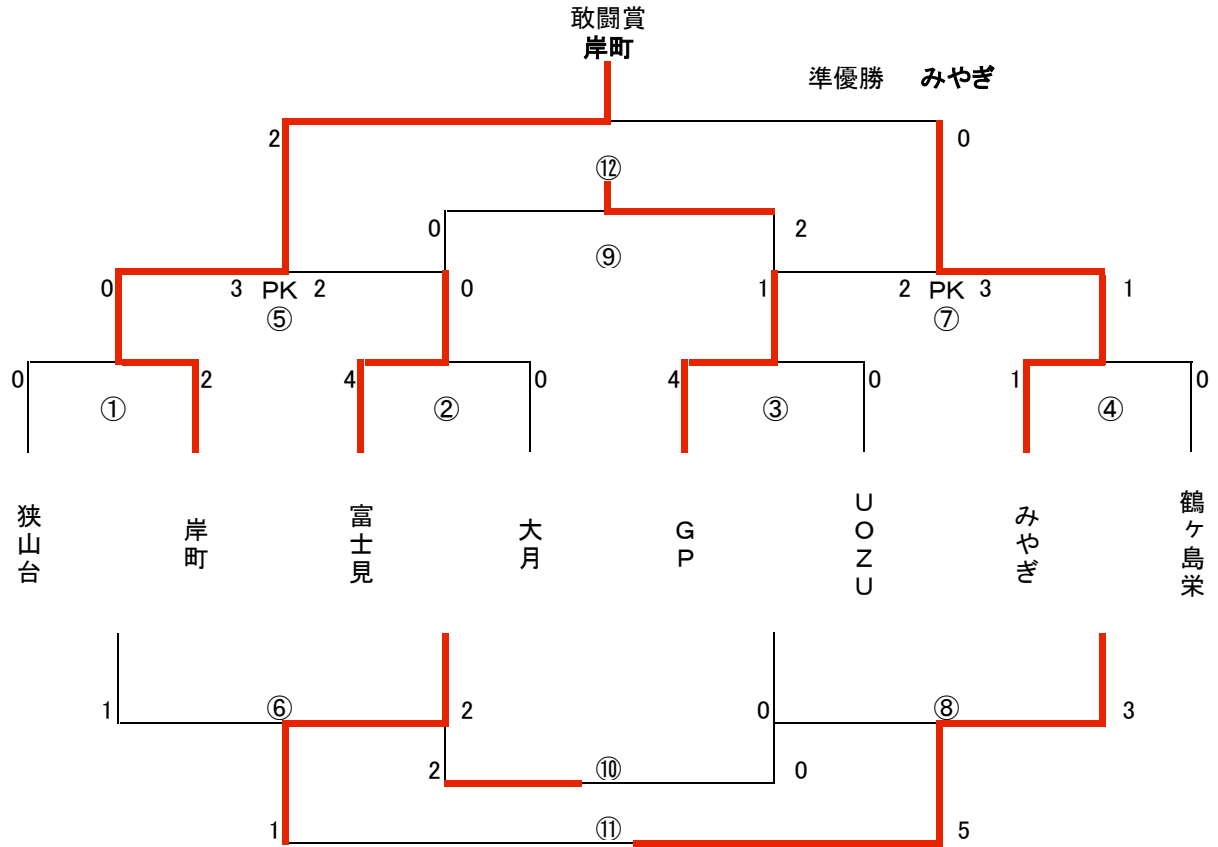

### 決勝トーナメント表(千本桜A・Bコート)

	開始時間	組み合わせ		主審	副審	コート	
①	9時00分	ばらき	2 × 0	しらゆり	エコーブルー	新座	A
②	9時00分	江南南	0 × 1	船橋	市川	ファイターズ	B
③	10時00分	エコーブルー	1 PK 2 0 × 0	新座	ばらき	しらゆり	A
④	10時00分	市川	3 × 2	ファイターズ	船橋	江南南	B
⑤	11時00分	ばらき	0 × 1	船橋	新座	エコーブルー	A
⑥	11時00分	しらゆり	0 × 6	江南南	市川	ファイターズ	B
⑦	12時00分	新座	2 × 0	市川	船橋	ばらき	A
⑧	12時00分	エコーブルー	0 × 2	ファイターズ	江南南	しらゆり	B
⑨	13時30分	ばらき	0 × 2	市川	ファイターズ	エコーブルー	A
⑩	13時30分	しらゆり	0 × 1	エコーブルー	新座	市川	B
⑪	14時30分	江南南	1 × 0	ファイターズ	市川	ばらき	A
⑫	14時30分	船橋	0 × 1 延長	新座	本 部	本 部	B

## 2位パートトーナメント表(宮城総合A・Bコート)

	開始時間	組み合わせ		主審	副審	コート
①	9時00分	小針	2 PK 3 1 × 1	上尾朝日	大山 内野	A
②	9時00分	府口ク	2 × 0	東松山	古河 ひまわり	B
③	10時00分	大山	0 × 2	内野	上尾朝日 小針	A
④	10時00分	古河	1 × 0	ひまわり	府口ク 東松山	B
⑤	11時00分	上尾朝日	0 × 5	府口ク	内野 大山	A
⑥	11時00分	小針	2 × 1	東松山	古河 ひまわり	B
⑦	12時00分	内野	0 × 10	古河	府口ク 上尾朝日	A
⑧	12時00分	大山	0 × 1	ひまわり	小針 東松山	B
⑨	13時30分	上尾朝日	5 × 1	内野	ひまわり 大山	A
⑩	13時30分	東松山	3 × 1	大山	古河 内野	B
⑪	14時30分	小針	0 × 5	ひまわり	上尾朝日 内野	A
⑫	14時30分	府口ク	1 × 4 延長	古河	東松山 大山	B

### 3位パートトーナメント表(石関A・Bコート)

	開始時間	組み合わせ		主審	副審	コート
①	9時00分	芳賀SC	4 PK 3 0 × 0	藤岡第一	児玉 沼田	A
②	9時00分	本郷	0 × 2	岩神	エコーイエロー 曾野木	B
③	10時00分	児玉	2 PK 0 1 × 1	沼田	芳賀SC 藤岡第一	A
④	10時00分	エコーイエロー	2 × 1	曾野木	岩神 本郷	B
⑤	11時00分	芳賀SC	2 PK 3 0 × 0	岩神	児玉 沼田	A
⑥	11時00分	藤岡第一	1 × 3	本郷	エコーイエロー 曾野木	B
⑦	12時00分	児玉	1 × 2	エコーイエロー	岩神 芳賀SC	A
⑧	12時00分	沼田	1 PK 4 0 × 0	曾野木	本郷 藤岡第一	B
⑨	13時30分	芳賀SC	1 × 2	児玉	曾野木 沼田	A
⑩	13時30分	藤岡第一	1 × 2	沼田	エコーイエロー 児玉	B
⑪	14時30分	本郷	2 × 1	曾野木	児玉 芳賀SC	A
⑫	14時30分	岩神	1 × 0 延長	エコーイエロー	沼田 藤岡第一	B

### 4位パートトーナメント表(芳賀A・Bコート)

	開始時間	組み合わせ		主審	副審	コート	
①	9時00分	狭山台	0 × 2	岸町	GP	UOZU	A
②	9時00分	富士見	4 × 0	大月	みやぎ	鶴ヶ島栄	B
③	10時00分	GP	4 × 0	UOZU	岸町	狭山台	A
④	10時00分	みやぎ	1 × 0	鶴ヶ島栄	富士見	大月	B
⑤	11時00分	岸町	3 PK 2 0 × 0	富士見	GP	UOZU	A
⑥	11時00分	狭山台	1 × 2	大月	みやぎ	鶴ヶ島栄	B
⑦	12時00分	GP	2 PK 3 1 × 1	みやぎ	岸町	富士見	A
⑧	12時00分	UOZU	0 × 3	鶴ヶ島栄	大月	狭山台	B
⑨	13時30分	富士見	0 × 2	GP	鶴ヶ島栄	UOZU	A
⑩	13時30分	狭山台	2 × 0	UOZU	みやぎ	GP	B
⑪	14時30分	大月	1 × 5	鶴ヶ島栄	GP	富士見	A
⑫	14時30分	岸町	2 × 0 延長	みやぎ	狭山台	UOZU	B