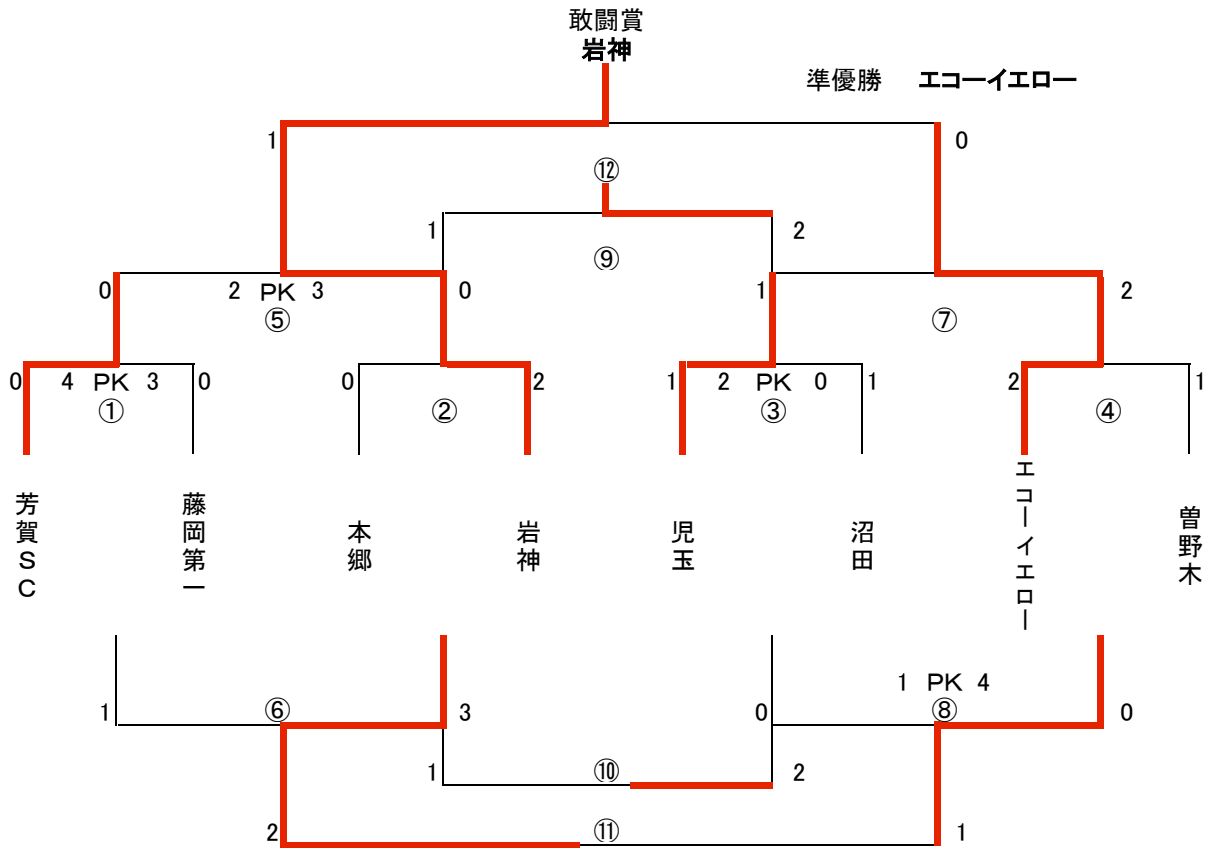

### 決勝トーナメント表(千本桜A・Bコート)

	開始時間	組み合わせ		主審	副審	コート	
①	9時00分	ばらき	2 × 0	しらゆり	エコーブルー	新座	A
②	9時00分	江南南	0 × 1	船橋	市川	ファイターズ	B
③	10時00分	エコーブルー	1 PK 2 0 × 0	新座	ばらき	しらゆり	A
④	10時00分	市川	3 × 2	ファイターズ	船橋	江南南	B
⑤	11時00分	ばらき	0 × 1	船橋	新座	エコーブルー	A
⑥	11時00分	しらゆり	0 × 6	江南南	市川	ファイターズ	B
⑦	12時00分	新座	2 × 0	市川	船橋	ばらき	A
⑧	12時00分	エコーブルー	0 × 2	ファイターズ	江南南	しらゆり	B
⑨	13時30分	ばらき	0 × 2	市川	ファイターズ	エコーブルー	A
⑩	13時30分	しらゆり	0 × 1	エコーブルー	新座	市川	B
⑪	14時30分	江南南	1 × 0	ファイターズ	市川	ばらき	A
⑫	14時30分	船橋	0 × 1 延長	新座	本 部	本 部	B

## 2位パートトーナメント表(宮城総合A・Bコート)

	開始時間	組み合わせ		主審	副審	コート
①	9時00分	小針	2 PK 3 1 × 1	上尾朝日	大山 内野	A
②	9時00分	府口ク	2 × 0	東松山	古河 ひまわり	B
③	10時00分	大山	0 × 2	内野	上尾朝日 小針	A
④	10時00分	古河	1 × 0	ひまわり	府口ク 東松山	B
⑤	11時00分	上尾朝日	0 × 5	府口ク	内野 大山	A
⑥	11時00分	小針	2 × 1	東松山	古河 ひまわり	B
⑦	12時00分	内野	0 × 10	古河	府口ク 上尾朝日	A
⑧	12時00分	大山	0 × 1	ひまわり	小針 東松山	B
⑨	13時30分	上尾朝日	5 × 1	内野	ひまわり 大山	A
⑩	13時30分	東松山	3 × 1	大山	古河 内野	B
⑪	14時30分	小針	0 × 5	ひまわり	上尾朝日 内野	A
⑫	14時30分	府口ク	1 × 4 延長	古河	東松山 大山	B

### 3位パートトーナメント表(石関A・Bコート)

	開始時間	組み合わせ		主審	副審	コート
①	9時00分	芳賀SC	4 PK 3 0 × 0	藤岡第一	児玉 沼田	A
②	9時00分	本郷	0 × 2	岩神	エコーイエロー 曾野木	B
③	10時00分	児玉	2 PK 0 1 × 1	沼田	芳賀SC 藤岡第一	A
④	10時00分	エコーイエロー	2 × 1	曾野木	岩神 本郷	B
⑤	11時00分	芳賀SC	2 PK 3 0 × 0	岩神	児玉 沼田	A
⑥	11時00分	藤岡第一	1 × 3	本郷	エコーイエロー 曾野木	B
⑦	12時00分	児玉	1 × 2	エコーイエロー	岩神 芳賀SC	A
⑧	12時00分	沼田	1 PK 4 0 × 0	曾野木	本郷 藤岡第一	B
⑨	13時30分	芳賀SC	1 × 2	児玉	曾野木 沼田	A
⑩	13時30分	藤岡第一	1 × 2	沼田	エコーイエロー 児玉	B
⑪	14時30分	本郷	2 × 1	曾野木	児玉 芳賀SC	A
⑫	14時30分	岩神	1 × 0 延長	エコーイエロー	沼田 藤岡第一	B

### 4位パートトーナメント表(芳賀A・Bコート)

	開始時間	組み合わせ		主審	副審	コート	
①	9時00分	狭山台	0 × 2	岸町	GP	UOZU	A
②	9時00分	富士見	4 × 0	大月	みやぎ	鶴ヶ島栄	B
③	10時00分	GP	4 × 0	UOZU	岸町	狭山台	A
④	10時00分	みやぎ	1 × 0	鶴ヶ島栄	富士見	大月	B
⑤	11時00分	岸町	3 PK 2 0 × 0	富士見	GP	UOZU	A
⑥	11時00分	狭山台	1 × 2	大月	みやぎ	鶴ヶ島栄	B
⑦	12時00分	GP	2 PK 3 1 × 1	みやぎ	岸町	富士見	A
⑧	12時00分	UOZU	0 × 3	鶴ヶ島栄	大月	狭山台	B
⑨	13時30分	富士見	0 × 2	GP	鶴ヶ島栄	UOZU	A
⑩	13時30分	狭山台	2 × 0	UOZU	みやぎ	GP	B
⑪	14時30分	大月	1 × 5	鶴ヶ島栄	GP	富士見	A
⑫	14時30分	岸町	2 × 0 延長	みやぎ	狭山台	UOZU	B