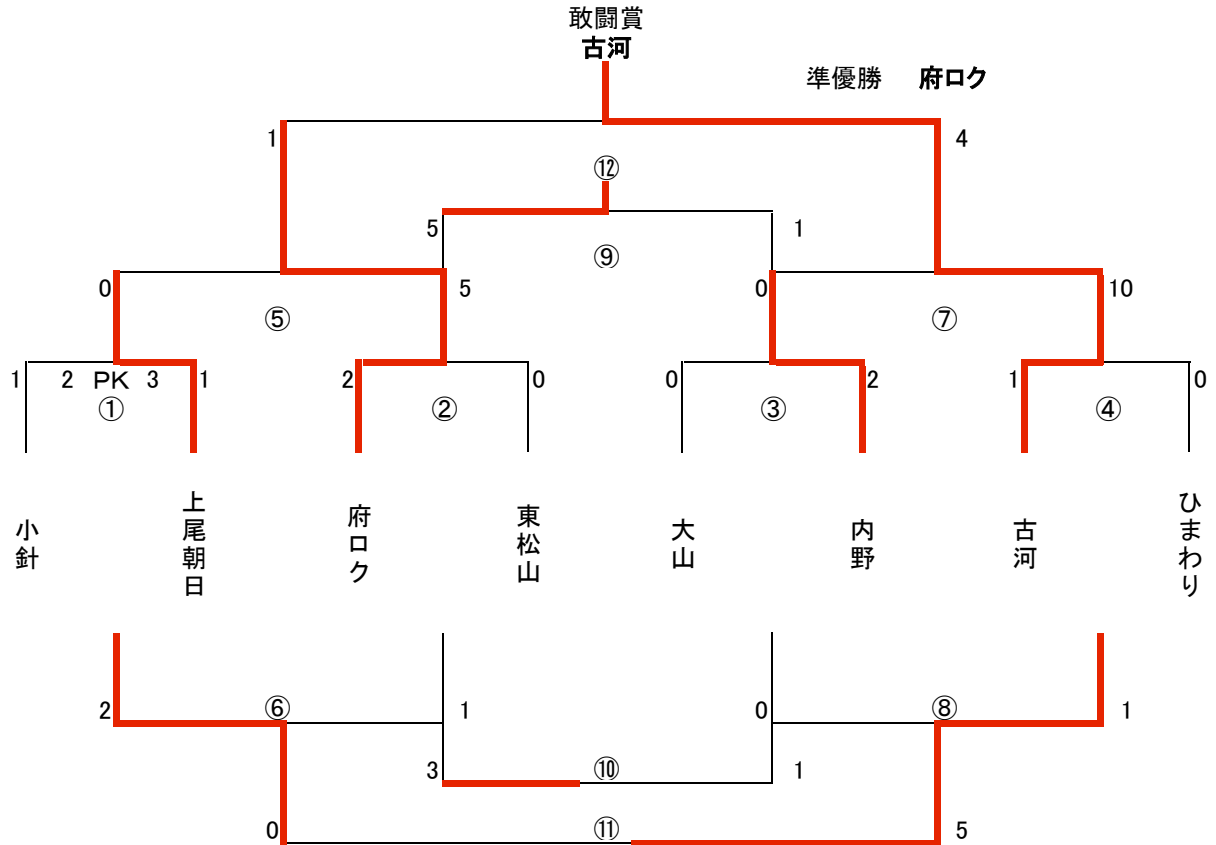

### 決勝トーナメント表(千本桜A・Bコート)

	開始時間	組み合わせ		主審	副審	コート	
①	9時00分	ばらき	2 × 0	しらゆり	エコーブルー	新座	A
②	9時00分	江南南	0 × 1	船橋	市川	ファイターズ	B
③	10時00分	エコーブルー	1 PK 2 0 × 0	新座	ばらき	しらゆり	A
④	10時00分	市川	3 × 2	ファイターズ	船橋	江南南	B
⑤	11時00分	ばらき	0 × 1	船橋	新座	エコーブルー	A
⑥	11時00分	しらゆり	0 × 6	江南南	市川	ファイターズ	B
⑦	12時00分	新座	2 × 0	市川	船橋	ばらき	A
⑧	12時00分	エコーブルー	0 × 2	ファイターズ	江南南	しらゆり	B
⑨	13時30分	ばらき	0 × 2	市川	ファイターズ	エコーブルー	A
⑩	13時30分	しらゆり	0 × 1	エコーブルー	新座	市川	B
⑪	14時30分	江南南	1 × 0	ファイターズ	市川	ばらき	A
⑫	14時30分	船橋	0 × 1 延長	新座	本 部	本 部	B

## 2位パートトーナメント表(宮城総合A・Bコート)

	開始時間	組み合わせ		主審	副審	コート
①	9時00分	小針	2 PK 3 1 × 1	上尾朝日	大山 内野	A
②	9時00分	府口ク	2 × 0	東松山	古河 ひまわり	B
③	10時00分	大山	0 × 2	内野	上尾朝日 小針	A
④	10時00分	古河	1 × 0	ひまわり	府口ク 東松山	B
⑤	11時00分	上尾朝日	0 × 5	府口ク	内野 大山	A
⑥	11時00分	小針	2 × 1	東松山	古河 ひまわり	B
⑦	12時00分	内野	0 × 10	古河	府口ク 上尾朝日	A
⑧	12時00分	大山	0 × 1	ひまわり	小針 東松山	B
⑨	13時30分	上尾朝日	5 × 1	内野	ひまわり 大山	A
⑩	13時30分	東松山	3 × 1	大山	古河 内野	B
⑪	14時30分	小針	0 × 5	ひまわり	上尾朝日 内野	A
⑫	14時30分	府口ク	1 × 4 延長	古河	東松山 大山	B

### 3位パートトーナメント表(石関A・Bコート)

	開始時間	組み合わせ		主審	副審	コート
①	9時00分	芳賀SC	4 PK 3 0 × 0	藤岡第一	児玉 沼田	A
②	9時00分	本郷	0 × 2	岩神	エコーイエロー 曾野木	B
③	10時00分	児玉	2 PK 0 1 × 1	沼田	芳賀SC 藤岡第一	A
④	10時00分	エコーイエロー	2 × 1	曾野木	岩神 本郷	B
⑤	11時00分	芳賀SC	2 PK 3 0 × 0	岩神	児玉 沼田	A
⑥	11時00分	藤岡第一	1 × 3	本郷	エコーイエロー 曾野木	B
⑦	12時00分	児玉	1 × 2	エコーイエロー	岩神 芳賀SC	A
⑧	12時00分	沼田	1 PK 4 0 × 0	曾野木	本郷 藤岡第一	B
⑨	13時30分	芳賀SC	1 × 2	児玉	曾野木 沼田	A
⑩	13時30分	藤岡第一	1 × 2	沼田	エコーイエロー 児玉	B
⑪	14時30分	本郷	2 × 1	曾野木	児玉 芳賀SC	A
⑫	14時30分	岩神	1 × 0 延長	エコーイエロー	沼田 藤岡第一	B

### 4位パートトーナメント表(芳賀A・Bコート)

	開始時間	組み合わせ		主審	副審	コート	
①	9時00分	狭山台	0 × 2	岸町	GP	UOZU	A
②	9時00分	富士見	4 × 0	大月	みやぎ	鶴ヶ島栄	B
③	10時00分	GP	4 × 0	UOZU	岸町	狭山台	A
④	10時00分	みやぎ	1 × 0	鶴ヶ島栄	富士見	大月	B
⑤	11時00分	岸町	3 PK 2 0 × 0	富士見	GP	UOZU	A
⑥	11時00分	狭山台	1 × 2	大月	みやぎ	鶴ヶ島栄	B
⑦	12時00分	GP	2 PK 3 1 × 1	みやぎ	岸町	富士見	A
⑧	12時00分	UOZU	0 × 3	鶴ヶ島栄	大月	狭山台	B
⑨	13時30分	富士見	0 × 2	GP	鶴ヶ島栄	UOZU	A
⑩	13時30分	狭山台	2 × 0	UOZU	みやぎ	GP	B
⑪	14時30分	大月	1 × 5	鶴ヶ島栄	GP	富士見	A
⑫	14時30分	岸町	2 × 0 延長	みやぎ	狭山台	UOZU	B