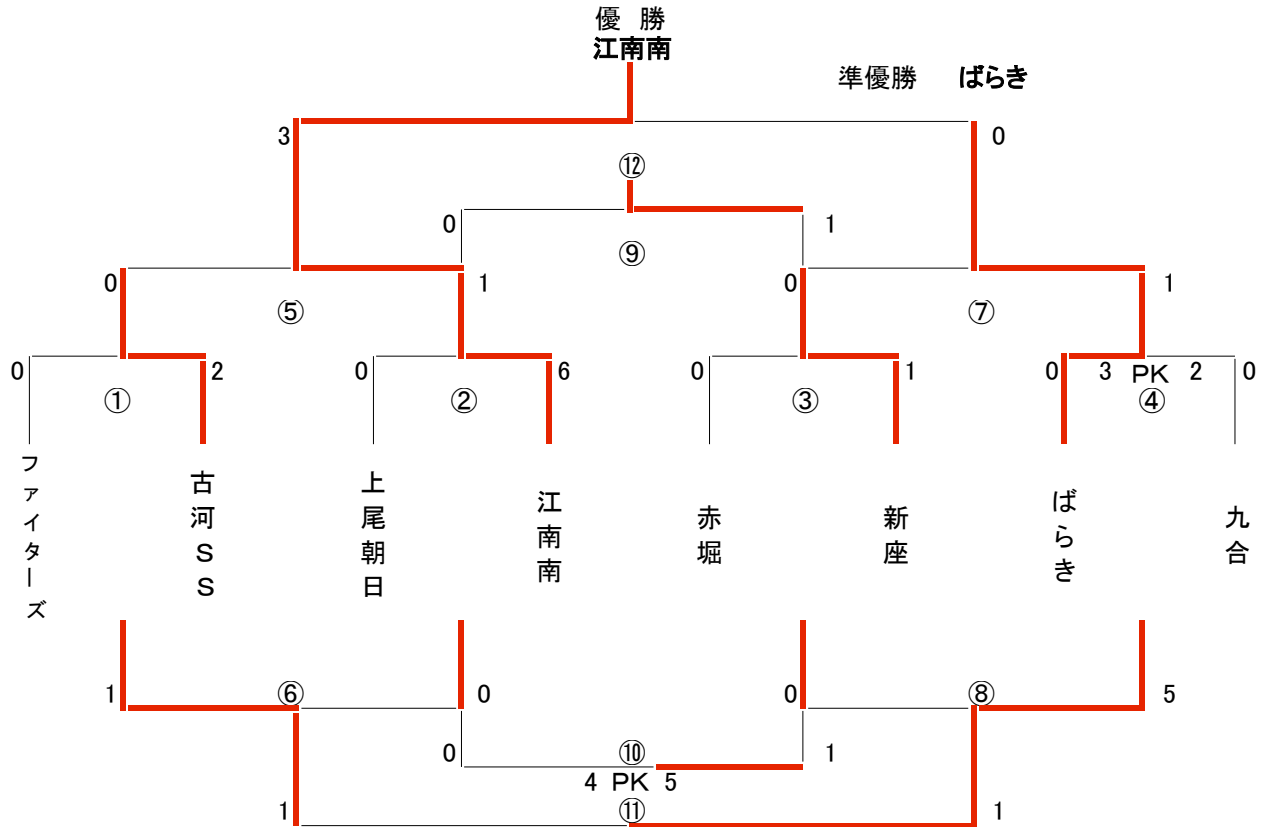

## 決勝トーナメント表(宮城総合A・Bコート)

	開始時間	組み合わせ		主審	副審	コート
①	9時00分	ファイターズ	0 x 2	古河SS	赤堀 新座	A
②	9時00分	上尾朝日	0 x 6	江南南	ばらき 九合	B
③	10時00分	赤堀	0 x 1	新座	古河SS ファイターズ	A
④	10時00分	ばらき	3 PK 2 0 x 0	九合	江南南 上尾朝日	B
⑤	11時00分	古河SS	0 x 1	江南南	新座 赤堀	A
⑥	11時00分	ファイターズ	1 x 0	上尾朝日	ばらき 九合	B
⑦	12時00分	新座	0 x 1	ばらき	江南南 古河SS	A
⑧	12時00分	赤堀	0 x 5	九合	ファイターズ 上尾朝日	B
⑨	13時30分	古河SS	0 x 1	新座	九合 赤堀	A
⑩	13時30分	上尾朝日	0 x 1	赤堀	ばらき 新座	B
⑪	14時30分	ファイターズ	4 PK 5 1 x 1	九合	新座 古河SS	A
⑫	14時30分	江南南	3 x 0 延長	ばらき	本 部 本 部	B

## 2位パートーナメント表(石関A・Bコート)

	開始時間	組み合わせ		主審	副審	コート	
①	9時00分	沼田SC	0 × 4	前橋選抜	鶴ヶ島	荒子	A
②	9時00分	片岡	2 PK 4 0 × 0	岩神	田富	内野	B
③	10時00分	鶴ヶ島	0 × 3	荒子	前橋選抜	沼田SC	A
④	10時00分	田富	1 × 0	内野	岩神	片岡	B
⑤	11時00分	前橋選抜	2 × 1	岩神	荒子	鶴ヶ島	A
⑥	11時00分	沼田SC	0 × 5	片岡	田富	内野	B
⑦	12時00分	荒子	1 × 0	田富	前橋選抜	岩神	A
⑧	12時00分	鶴ヶ島	0 × 1	内野	片岡	沼田SC	B
⑨	13時30分	岩神	1 × 2	田富	内野	鶴ヶ島	A
⑩	13時30分	沼田SC	5 PK 6 1 × 1	鶴ヶ島	荒子	田富	B
⑪	14時30分	片岡	1 × 0	内野	田富	岩神	A
⑫	14時30分	前橋選抜	6 PK 5 1 × 1 0 延長 0	荒子	鶴ヶ島	沼田SC	B

### 3位パートトーナメント表(芳賀A・Bコート)

	開始時間	組み合わせ		主審	副審	コート	
①	9時00分	下和田	2 × 1	古巻	エコーY	古河電池	A
②	9時00分	リヴィエール	1 × 2	アウル	エコーB	屋代	B
③	10時00分	エコーY	1 PK 3 0 × 0	古河電池	下和田	古巻	A
④	10時00分	エコーB	0 × 1	屋代	アウル	リヴィエール	B
⑤	11時00分	下和田	5 PK 4 0 × 0	アウル	古河電池	エコーY	A
⑥	11時00分	古巻	1 × 0	リヴィエール	屋代	エコーB	B
⑦	12時00分	古河電池	1 × 0	屋代	下和田	アウル	A
⑧	12時00分	エコーY	1 × 2	エコーB	古巻	リヴィエール	B
⑨	13時30分	アウル	2 PK 1 0 × 0	屋代	エコーB	エコーY	A
⑩	13時30分	リヴィエール	2 × 1	エコーY	古河電池	屋代	B
⑪	14時30分	古巻	2 PK 4 1 × 1	エコーB	アウル	屋代	A
⑫	14時30分	下和田	1 × 4 延長	古河電池	リヴィエール	エコーY	B

### 4位パートトーナメント表(田口A・Bコート)

	開始時間	組み合わせ		主審	副審	コート	
①	9時00分	芳賀SC	3 × 0	狭山台	白根	境	A
②	9時00分	富士見	1 × 0	モナークス	妻沼	宮城	B
③	10時00分	白根	2 × 0	境	芳賀SC	狭山台	A
④	10時00分	妻沼	2 PK 4 1 × 1	宮城	富士見	モナークス	B
⑤	11時00分	芳賀SC	2 × 1	富士見	白根	境	A
⑥	11時00分	狭山台	2 × 1	モナークス	宮城	妻沼	B
⑦	12時00分	白根	2 × 0	宮城	芳賀SC	富士見	A
⑧	12時00分	境	4 PK 1 1 × 1	妻沼	狭山台	モナークス	B
⑨	13時30分	富士見	4 × 1	宮城	境	妻沼	A
⑩	13時30分	モナークス	1 × 3	妻沼	白根	宮城	B
⑪	14時30分	狭山台	0 × 2	境	富士見	宮城	A
⑫	14時30分	芳賀SC	1 × 0 延長	白根	妻沼	モナークス	B