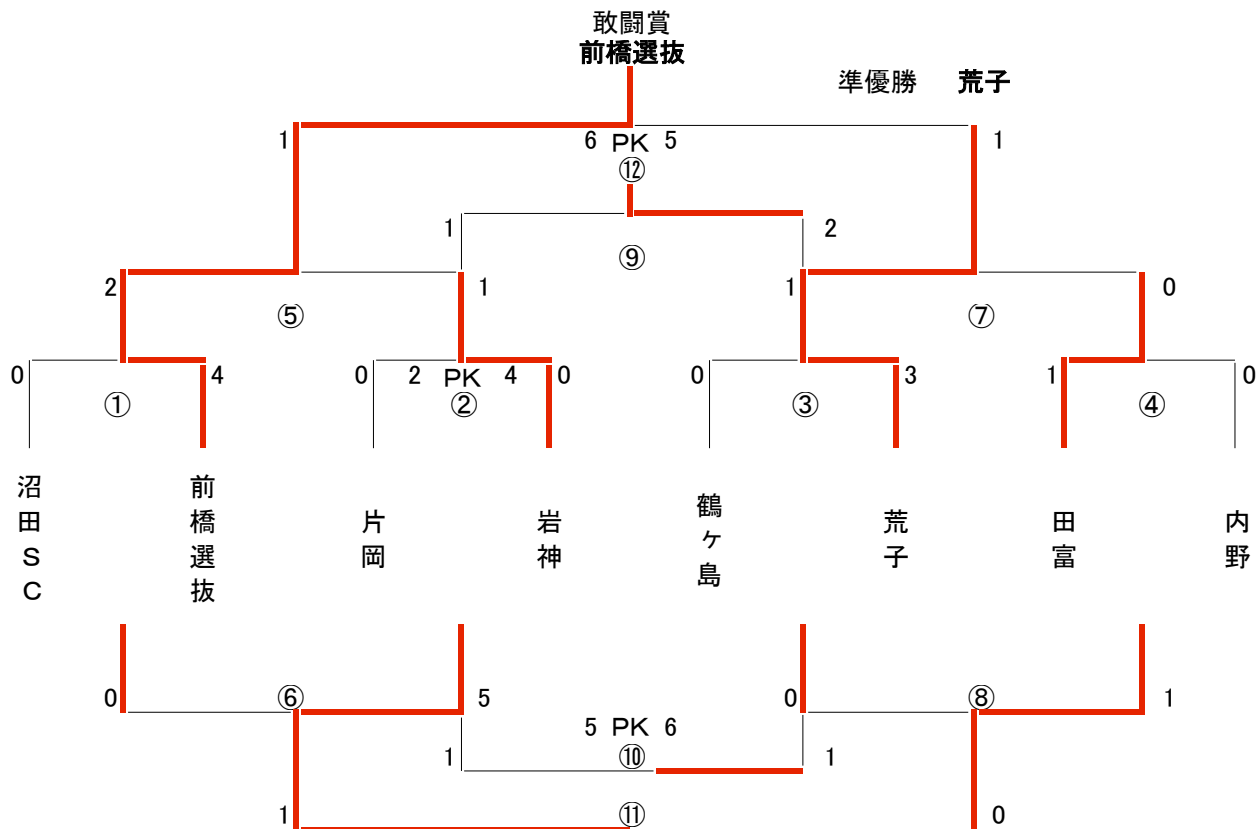

## 決勝トーナメント表(宮城総合A・Bコート)

	開始時間	組み合わせ		主審	副審	コート
①	9時00分	ファイターズ	0 x 2	古河SS	赤堀 新座	A
②	9時00分	上尾朝日	0 x 6	江南南	ばらき 九合	B
③	10時00分	赤堀	0 x 1	新座	古河SS ファイターズ	A
④	10時00分	ばらき	3 PK 2 0 x 0	九合	江南南 上尾朝日	B
⑤	11時00分	古河SS	0 x 1	江南南	新座 赤堀	A
⑥	11時00分	ファイターズ	1 x 0	上尾朝日	ばらき 九合	B
⑦	12時00分	新座	0 x 1	ばらき	江南南 古河SS	A
⑧	12時00分	赤堀	0 x 5	九合	ファイターズ 上尾朝日	B
⑨	13時30分	古河SS	0 x 1	新座	九合 赤堀	A
⑩	13時30分	上尾朝日	0 x 1	赤堀	ばらき 新座	B
⑪	14時30分	ファイターズ	4 PK 5 1 x 1	九合	新座 古河SS	A
⑫	14時30分	江南南	3 x 0 延長	ばらき	本 部 本 部	B

## 2位パートーナメント表(石関A・Bコート)

	開始時間	組み合わせ		主審	副審	コート	
①	9時00分	沼田SC	0 × 4	前橋選抜	鶴ヶ島	荒子	A
②	9時00分	片岡	2 PK 4 0 × 0	岩神	田富	内野	B
③	10時00分	鶴ヶ島	0 × 3	荒子	前橋選抜	沼田SC	A
④	10時00分	田富	1 × 0	内野	岩神	片岡	B
⑤	11時00分	前橋選抜	2 × 1	岩神	荒子	鶴ヶ島	A
⑥	11時00分	沼田SC	0 × 5	片岡	田富	内野	B
⑦	12時00分	荒子	1 × 0	田富	前橋選抜	岩神	A
⑧	12時00分	鶴ヶ島	0 × 1	内野	片岡	沼田SC	B
⑨	13時30分	岩神	1 × 2	田富	内野	鶴ヶ島	A
⑩	13時30分	沼田SC	5 PK 6 1 × 1	鶴ヶ島	荒子	田富	B
⑪	14時30分	片岡	1 × 0	内野	田富	岩神	A
⑫	14時30分	前橋選抜	6 PK 5 1 × 1 0 延長 0	荒子	鶴ヶ島	沼田SC	B

### 3位パートトーナメント表(芳賀A・Bコート)

	開始時間	組み合わせ		主審	副審	コート	
①	9時00分	下和田	2 × 1	古巻	エコーY	古河電池	A
②	9時00分	リヴィエール	1 × 2	アウル	エコーB	屋代	B
③	10時00分	エコーY	1 PK 3 0 × 0	古河電池	下和田	古巻	A
④	10時00分	エコーB	0 × 1	屋代	アウル	リヴィエール	B
⑤	11時00分	下和田	5 PK 4 0 × 0	アウル	古河電池	エコーY	A
⑥	11時00分	古巻	1 × 0	リヴィエール	屋代	エコーB	B
⑦	12時00分	古河電池	1 × 0	屋代	下和田	アウル	A
⑧	12時00分	エコーY	1 × 2	エコーB	古巻	リヴィエール	B
⑨	13時30分	アウル	2 PK 1 0 × 0	屋代	エコーB	エコーY	A
⑩	13時30分	リヴィエール	2 × 1	エコーY	古河電池	屋代	B
⑪	14時30分	古巻	2 PK 4 1 × 1	エコーB	アウル	屋代	A
⑫	14時30分	下和田	1 × 4 延長	古河電池	リヴィエール	エコーY	B

### 4位パートトーナメント表(田口A・Bコート)

	開始時間	組み合わせ		主審	副審	コート	
①	9時00分	芳賀SC	3 × 0	狭山台	白根	境	A
②	9時00分	富士見	1 × 0	モナークス	妻沼	宮城	B
③	10時00分	白根	2 × 0	境	芳賀SC	狭山台	A
④	10時00分	妻沼	2 PK 4 1 × 1	宮城	富士見	モナークス	B
⑤	11時00分	芳賀SC	2 × 1	富士見	白根	境	A
⑥	11時00分	狭山台	2 × 1	モナークス	宮城	妻沼	B
⑦	12時00分	白根	2 × 0	宮城	芳賀SC	富士見	A
⑧	12時00分	境	4 PK 1 1 × 1	妻沼	狭山台	モナークス	B
⑨	13時30分	富士見	4 × 1	宮城	境	妻沼	A
⑩	13時30分	モナークス	1 × 3	妻沼	白根	宮城	B
⑪	14時30分	狭山台	0 × 2	境	富士見	宮城	A
⑫	14時30分	芳賀SC	1 × 0 延長	白根	妻沼	モナークス	B