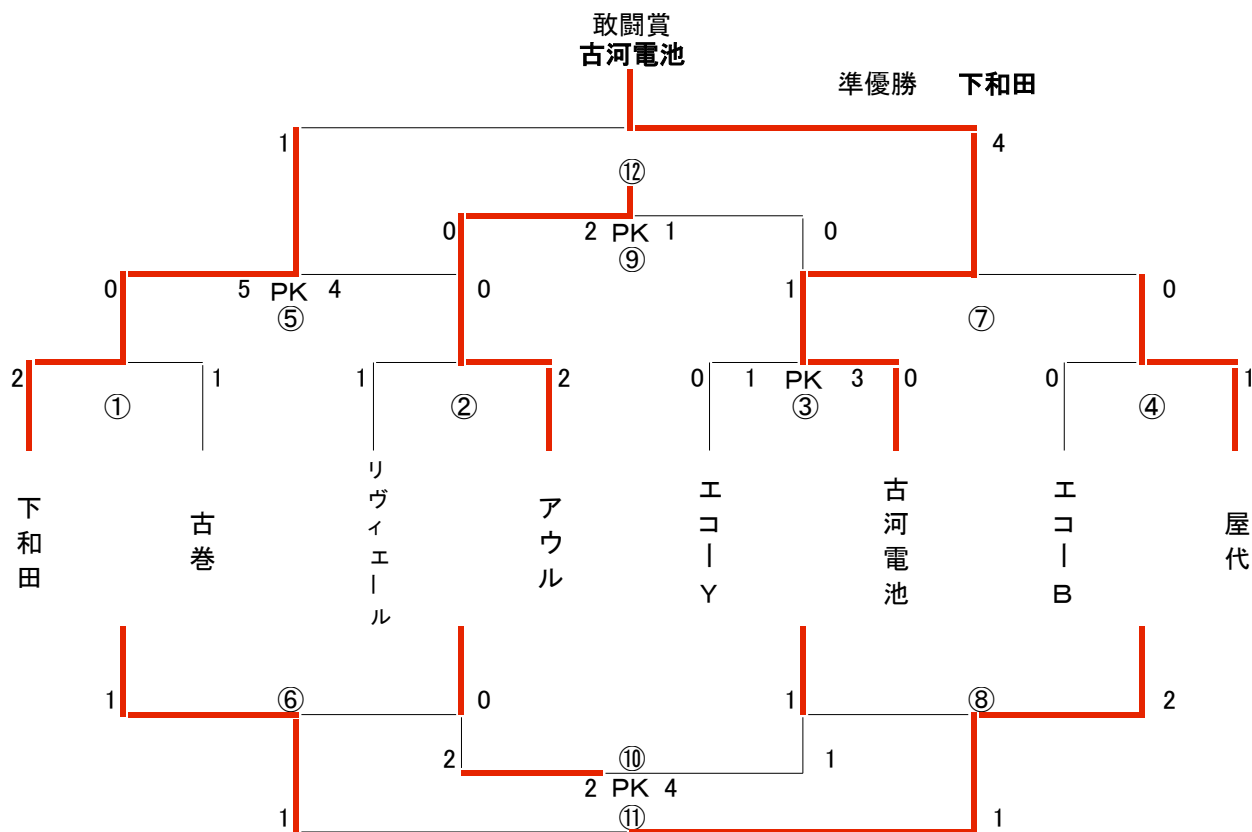

## 決勝トーナメント表(宮城総合A・Bコート)

	開始時間	組み合わせ		主審	副審	コート
①	9時00分	ファイターズ	0 x 2	古河SS	赤堀 新座	A
②	9時00分	上尾朝日	0 x 6	江南南	ばらき 九合	B
③	10時00分	赤堀	0 x 1	新座	古河SS ファイターズ	A
④	10時00分	ばらき	3 PK 2 0 x 0	九合	江南南 上尾朝日	B
⑤	11時00分	古河SS	0 x 1	江南南	新座 赤堀	A
⑥	11時00分	ファイターズ	1 x 0	上尾朝日	ばらき 九合	B
⑦	12時00分	新座	0 x 1	ばらき	江南南 古河SS	A
⑧	12時00分	赤堀	0 x 5	九合	ファイターズ 上尾朝日	B
⑨	13時30分	古河SS	0 x 1	新座	九合 赤堀	A
⑩	13時30分	上尾朝日	0 x 1	赤堀	ばらき 新座	B
⑪	14時30分	ファイターズ	4 PK 5 1 x 1	九合	新座 古河SS	A
⑫	14時30分	江南南	3 x 0 延長	ばらき	本 部 本 部	B

## 2位パートーナメント表(石関A・Bコート)

	開始時間	組み合わせ		主審	副審	コート	
①	9時00分	沼田SC	0 × 4	前橋選抜	鶴ヶ島	荒子	A
②	9時00分	片岡	2 PK 4 0 × 0	岩神	田富	内野	B
③	10時00分	鶴ヶ島	0 × 3	荒子	前橋選抜	沼田SC	A
④	10時00分	田富	1 × 0	内野	岩神	片岡	B
⑤	11時00分	前橋選抜	2 × 1	岩神	荒子	鶴ヶ島	A
⑥	11時00分	沼田SC	0 × 5	片岡	田富	内野	B
⑦	12時00分	荒子	1 × 0	田富	前橋選抜	岩神	A
⑧	12時00分	鶴ヶ島	0 × 1	内野	片岡	沼田SC	B
⑨	13時30分	岩神	1 × 2	田富	内野	鶴ヶ島	A
⑩	13時30分	沼田SC	5 PK 6 1 × 1	鶴ヶ島	荒子	田富	B
⑪	14時30分	片岡	1 × 0	内野	田富	岩神	A
⑫	14時30分	前橋選抜	6 PK 5 1 × 1 0 延長 0	荒子	鶴ヶ島	沼田SC	B

### 3位パートトーナメント表(芳賀A・Bコート)

	開始時間	組み合わせ		主審	副審	コート	
①	9時00分	下和田	2 × 1	古巻	エコーY	古河電池	A
②	9時00分	リヴィエール	1 × 2	アウル	エコーB	屋代	B
③	10時00分	エコーY	1 PK 3 0 × 0	古河電池	下和田	古巻	A
④	10時00分	エコーB	0 × 1	屋代	アウル	リヴィエール	B
⑤	11時00分	下和田	5 PK 4 0 × 0	アウル	古河電池	エコーY	A
⑥	11時00分	古巻	1 × 0	リヴィエール	屋代	エコーB	B
⑦	12時00分	古河電池	1 × 0	屋代	下和田	アウル	A
⑧	12時00分	エコーY	1 × 2	エコーB	古巻	リヴィエール	B
⑨	13時30分	アウル	2 PK 1 0 × 0	屋代	エコーB	エコーY	A
⑩	13時30分	リヴィエール	2 × 1	エコーY	古河電池	屋代	B
⑪	14時30分	古巻	2 PK 4 1 × 1	エコーB	アウル	屋代	A
⑫	14時30分	下和田	1 × 4 延長	古河電池	リヴィエール	エコーY	B

### 4位パートトーナメント表(田口A・Bコート)

	開始時間	組み合わせ		主審	副審	コート	
①	9時00分	芳賀SC	3 × 0	狭山台	白根	境	A
②	9時00分	富士見	1 × 0	モナークス	妻沼	宮城	B
③	10時00分	白根	2 × 0	境	芳賀SC	狭山台	A
④	10時00分	妻沼	2 PK 4 1 × 1	宮城	富士見	モナークス	B
⑤	11時00分	芳賀SC	2 × 1	富士見	白根	境	A
⑥	11時00分	狭山台	2 × 1	モナークス	宮城	妻沼	B
⑦	12時00分	白根	2 × 0	宮城	芳賀SC	富士見	A
⑧	12時00分	境	4 PK 1 1 × 1	妻沼	狭山台	モナークス	B
⑨	13時30分	富士見	4 × 1	宮城	境	妻沼	A
⑩	13時30分	モナークス	1 × 3	妻沼	白根	宮城	B
⑪	14時30分	狭山台	0 × 2	境	富士見	宮城	A
⑫	14時30分	芳賀SC	1 × 0 延長	白根	妻沼	モナークス	B