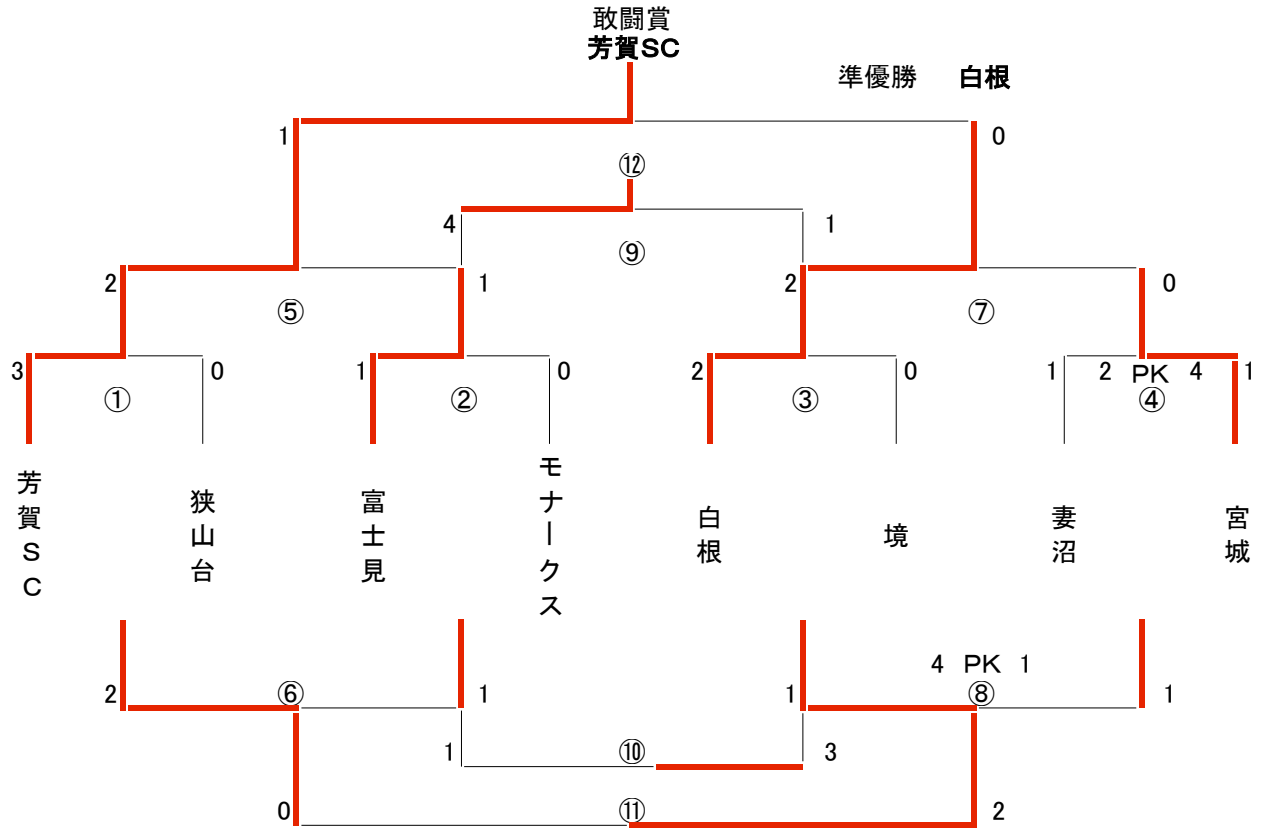

## 2位パートーナメント表(石関A・Bコート)

	開始時間	組み合わせ		主審	副審	コート	
①	9時00分	沼田SC	0 × 4	前橋選抜	鶴ヶ島	荒子	A
②	9時00分	片岡	2 PK 4 0 × 0	岩神	田富	内野	B
③	10時00分	鶴ヶ島	0 × 3	荒子	前橋選抜	沼田SC	A
④	10時00分	田富	1 × 0	内野	岩神	片岡	B
⑤	11時00分	前橋選抜	2 × 1	岩神	荒子	鶴ヶ島	A
⑥	11時00分	沼田SC	0 × 5	片岡	田富	内野	B
⑦	12時00分	荒子	1 × 0	田富	前橋選抜	岩神	A
⑧	12時00分	鶴ヶ島	0 × 1	内野	片岡	沼田SC	B
⑨	13時30分	岩神	1 × 2	田富	内野	鶴ヶ島	A
⑩	13時30分	沼田SC	5 PK 6 1 × 1	鶴ヶ島	荒子	田富	B
⑪	14時30分	片岡	1 × 0	内野	田富	岩神	A
⑫	14時30分	前橋選抜	6 PK 5 1 × 1 0 延長 0	荒子	鶴ヶ島	沼田SC	B

### 3位パートトーナメント表(芳賀A・Bコート)

	開始時間	組み合わせ		主審	副審	コート	
①	9時00分	下和田	2 × 1	古巻	エコーY	古河電池	A
②	9時00分	リヴィエール	1 × 2	アウル	エコーB	屋代	B
③	10時00分	エコーY	1 PK 3 0 × 0	古河電池	下和田	古巻	A
④	10時00分	エコーB	0 × 1	屋代	アウル	リヴィエール	B
⑤	11時00分	下和田	5 PK 4 0 × 0	アウル	古河電池	エコーY	A
⑥	11時00分	古巻	1 × 0	リヴィエール	屋代	エコーB	B
⑦	12時00分	古河電池	1 × 0	屋代	下和田	アウル	A
⑧	12時00分	エコーY	1 × 2	エコーB	古巻	リヴィエール	B
⑨	13時30分	アウル	2 PK 1 0 × 0	屋代	エコーB	エコーY	A
⑩	13時30分	リヴィエール	2 × 1	エコーY	古河電池	屋代	B
⑪	14時30分	古巻	2 PK 4 1 × 1	エコーB	アウル	屋代	A
⑫	14時30分	下和田	1 × 4 延長	古河電池	リヴィエール	エコーY	B

### 4位パートトーナメント表(田口A・Bコート)

	開始時間	組み合わせ		主審	副審	コート	
①	9時00分	芳賀SC	3 × 0	狭山台	白根	境	A
②	9時00分	富士見	1 × 0	モナークス	妻沼	宮城	B
③	10時00分	白根	2 × 0	境	芳賀SC	狭山台	A
④	10時00分	妻沼	2 PK 4 1 × 1	宮城	富士見	モナークス	B
⑤	11時00分	芳賀SC	2 × 1	富士見	白根	境	A
⑥	11時00分	狭山台	2 × 1	モナークス	宮城	妻沼	B
⑦	12時00分	白根	2 × 0	宮城	芳賀SC	富士見	A
⑧	12時00分	境	4 PK 1 1 × 1	妻沼	狭山台	モナークス	B
⑨	13時30分	富士見	4 × 1	宮城	境	妻沼	A
⑩	13時30分	モナークス	1 × 3	妻沼	白根	宮城	B
⑪	14時30分	狭山台	0 × 2	境	富士見	宮城	A
⑫	14時30分	芳賀SC	1 × 0 延長	白根	妻沼	モナークス	B