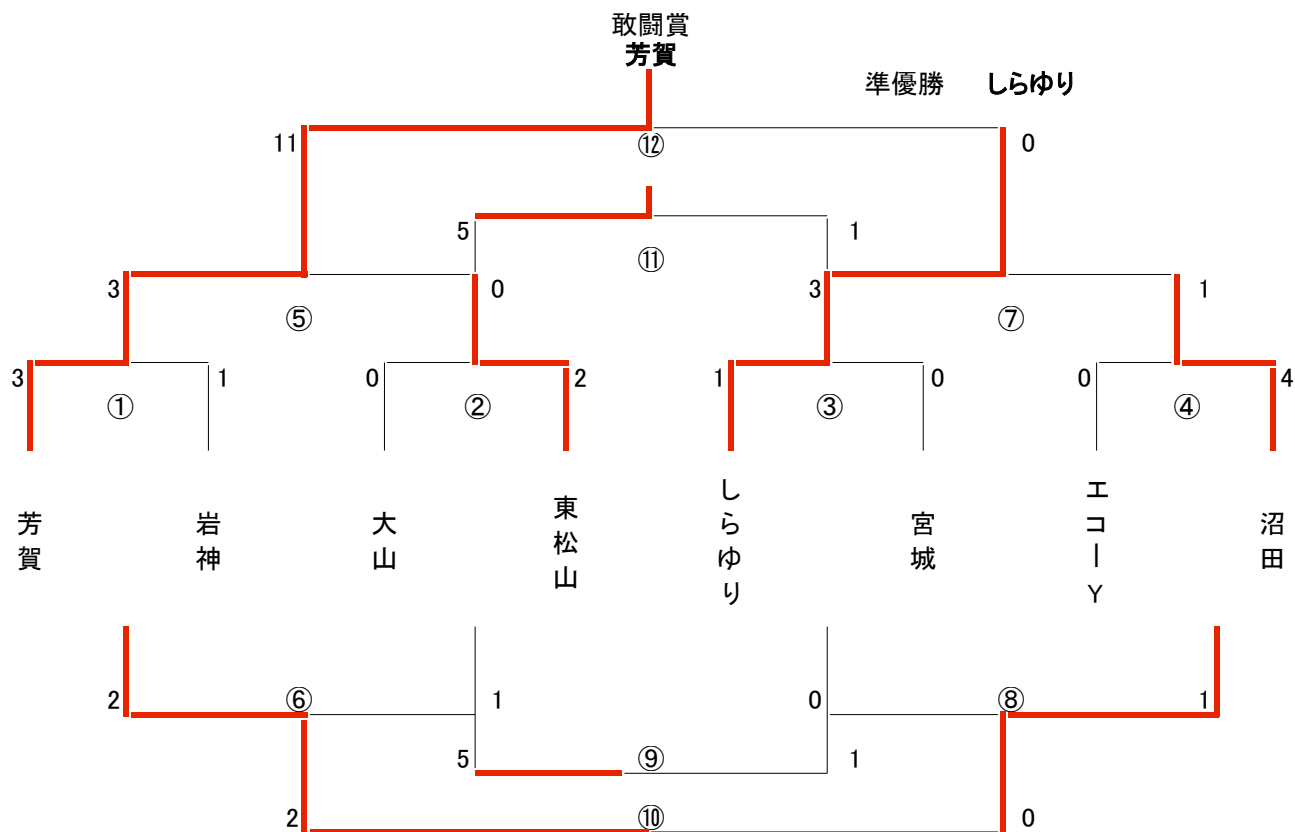

## 決勝トーナメント表(千本桜A・Bコート)

	開始時間	組み合わせ		主審	副審	コート	
①	9時00分	ファイターズ	2 × 0	新座片山	市川	古河SS	A
②	9時00分	江南南	1 × 0	日立	GP	ばらき	B
③	10時00分	市川	2 PK 4 0 × 0	古河SS	ファイターズ	新座片山	A
④	10時00分	GP	0 × 3	ばらき	江南南	日立	B
⑤	11時00分	ファイターズ	1 × 0	江南南	古河SS	市川	A
⑥	11時00分	新座片山	3 × 0	日立	ばらき	GP	B
⑦	12時00分	古河SS	0 × 6	ばらき	ファイターズ	江南南	A
⑧	12時00分	市川	2 × 1	GP	新座片山	日立	B
⑨	13時30分	日立	2 × 0	GP	江南南	古河SS	A
⑩	13時30分	新座片山	2 × 0	市川	ファイターズ	ばらき	B
⑪	14時30分	江南南	0 × 1	古河SS	日立	GP	A
⑫	14時30分	ファイターズ	1 × 0 延長	ばらき	本部	本部	B

## 2位パートトーナメント表(芳賀A・Bコート)

	開始時間	組み合わせ		主審	副審	コート	
①	9時00分	狭山台	0 × 3	船橋	エコーB	鶴ヶ島栄	A
②	9時00分	府口ク	4 × 0	小針	川越ひまわり	岸町	B
③	10時00分	エコーB	5 PK 4 1 × 1	鶴ヶ島栄	船橋	狭山台	A
④	10時00分	川越ひまわり	0 × 2	岸町	府口ク	小針	B
⑤	11時00分	船橋	4 × 1	府口ク	エコーB	鶴ヶ島栄	A
⑥	11時00分	狭山台	1 PK 4 1 × 1	小針	岸町	川越ひまわり	B
⑦	12時00分	エコーB	1 × 3	岸町	船橋	府口ク	A
⑧	12時00分	鶴ヶ島栄	0 × 3	川越ひまわり	小針	狭山台	B
⑨	13時30分	狭山台	3 × 1	鶴ヶ島栄	府口ク	エコーB	A
⑩	13時30分	小針	0 × 4	川越ひまわり	船橋	岸町	B
⑪	14時30分	府口ク	2 × 0	エコーB	狭山台	鶴ヶ島栄	A
⑫	14時30分	船橋	2 × 0 延長	岸町	川越ひまわり	小針	B

### 3位パートトーナメント表(富士見総合A・Bコート)

	開始時間	組み合わせ		主審	副審	コート	
①	9時00分	芳賀	3 × 1	岩神	しらゆり	宮城	A
②	9時00分	大山	0 × 2	東松山	エコーY	沼田	B
③	10時00分	しらゆり	1 × 0	宮城	芳賀	岩神	A
④	10時00分	エコーY	0 × 4	沼田	東松山	大山	B
⑤	11時00分	芳賀	3 × 0	東松山	しらゆり	宮城	A
⑥	11時00分	岩神	2 × 1	大山	沼田	エコーY	B
⑦	12時00分	しらゆり	3 × 1	沼田	芳賀	東松山	A
⑧	12時00分	宮城	0 × 1	エコーY	岩神	大山	B
⑨	13時30分	大山	1 × 0	宮城	東松山	沼田	A
⑩	13時30分	岩神	2 × 0	エコーY	芳賀	しらゆり	B
⑪	14時30分	東松山	5 × 1	沼田	大山	宮城	A
⑫	14時30分	芳賀	11 × 0 延長	しらゆり	岩神	エコーY	B