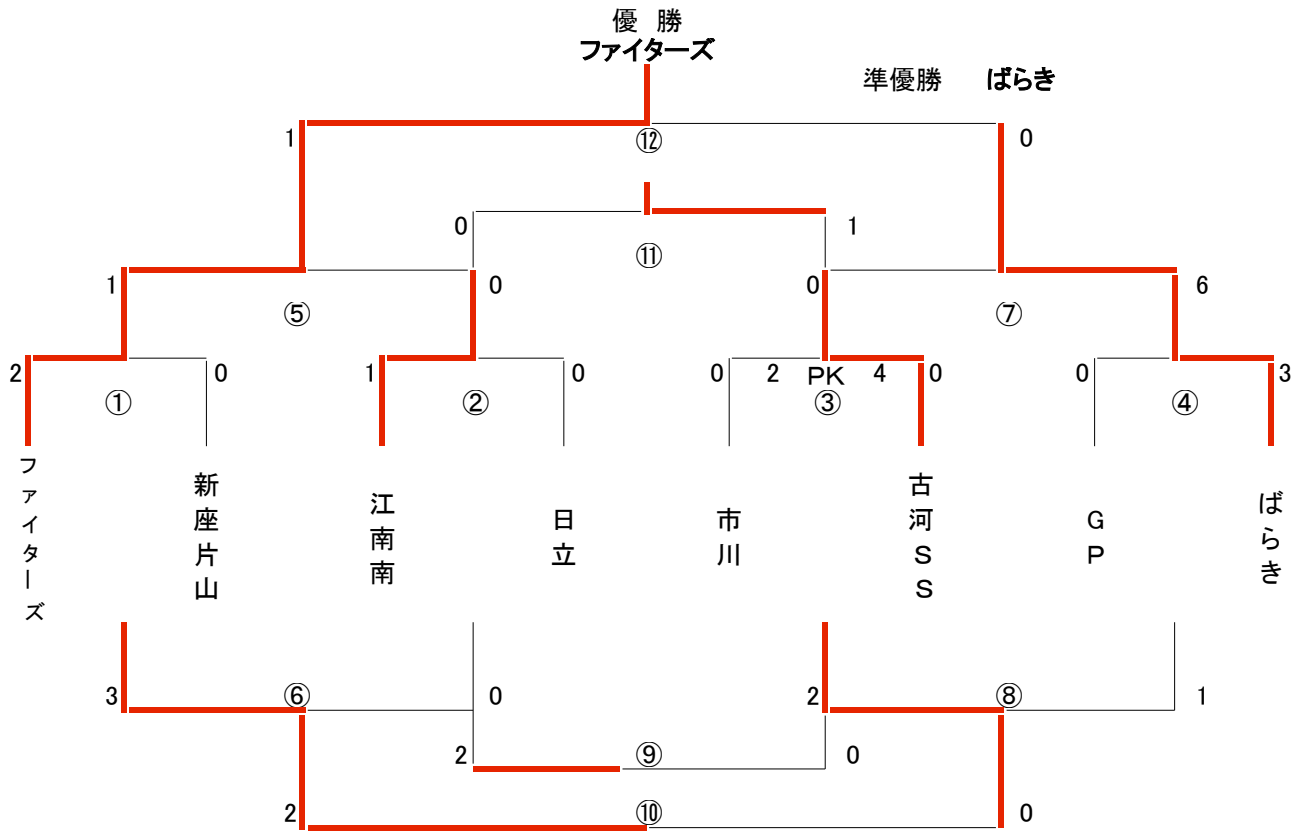

## 決勝トーナメント表(千本桜A・Bコート)

	開始時間	組み合わせ		主審	副審	コート	
①	9時00分	ファイターズ	2 × 0	新座片山	市川	古河SS	A
②	9時00分	江南南	1 × 0	日立	GP	ばらき	B
③	10時00分	市川	2 PK 4 0 × 0	古河SS	ファイターズ	新座片山	A
④	10時00分	GP	0 × 3	ばらき	江南南	日立	B
⑤	11時00分	ファイターズ	1 × 0	江南南	古河SS	市川	A
⑥	11時00分	新座片山	3 × 0	日立	ばらき	GP	B
⑦	12時00分	古河SS	0 × 6	ばらき	ファイターズ	江南南	A
⑧	12時00分	市川	2 × 1	GP	新座片山	日立	B
⑨	13時30分	日立	2 × 0	GP	江南南	古河SS	A
⑩	13時30分	新座片山	2 × 0	市川	ファイターズ	ばらき	B
⑪	14時30分	江南南	0 × 1	古河SS	日立	GP	A
⑫	14時30分	ファイターズ	1 × 0 延長	ばらき	本部	本部	B

## 2位パートトーナメント表(芳賀A・Bコート)

	開始時間	組み合わせ		主審	副審	コート	
①	9時00分	狭山台	0 × 3	船橋	エコーB	鶴ヶ島栄	A
②	9時00分	府口ク	4 × 0	小針	川越ひまわり	岸町	B
③	10時00分	エコーB	5 PK 4 1 × 1	鶴ヶ島栄	船橋	狭山台	A
④	10時00分	川越ひまわり	0 × 2	岸町	府口ク	小針	B
⑤	11時00分	船橋	4 × 1	府口ク	エコーB	鶴ヶ島栄	A
⑥	11時00分	狭山台	1 PK 4 1 × 1	小針	岸町	川越ひまわり	B
⑦	12時00分	エコーB	1 × 3	岸町	船橋	府口ク	A
⑧	12時00分	鶴ヶ島栄	0 × 3	川越ひまわり	小針	狭山台	B
⑨	13時30分	狭山台	3 × 1	鶴ヶ島栄	府口ク	エコーB	A
⑩	13時30分	小針	0 × 4	川越ひまわり	船橋	岸町	B
⑪	14時30分	府口ク	2 × 0	エコーB	狭山台	鶴ヶ島栄	A
⑫	14時30分	船橋	2 × 0 延長	岸町	川越ひまわり	小針	B

### 3位パートトーナメント表(富士見総合A・Bコート)

	開始時間	組み合わせ		主審	副審	コート	
①	9時00分	芳賀	3 × 1	岩神	しらゆり	宮城	A
②	9時00分	大山	0 × 2	東松山	エコーY	沼田	B
③	10時00分	しらゆり	1 × 0	宮城	芳賀	岩神	A
④	10時00分	エコーY	0 × 4	沼田	東松山	大山	B
⑤	11時00分	芳賀	3 × 0	東松山	しらゆり	宮城	A
⑥	11時00分	岩神	2 × 1	大山	沼田	エコーY	B
⑦	12時00分	しらゆり	3 × 1	沼田	芳賀	東松山	A
⑧	12時00分	宮城	0 × 1	エコーY	岩神	大山	B
⑨	13時30分	大山	1 × 0	宮城	東松山	沼田	A
⑩	13時30分	岩神	2 × 0	エコーY	芳賀	しらゆり	B
⑪	14時30分	東松山	5 × 1	沼田	大山	宮城	A
⑫	14時30分	芳賀	11 × 0 延長	しらゆり	岩神	エコーY	B