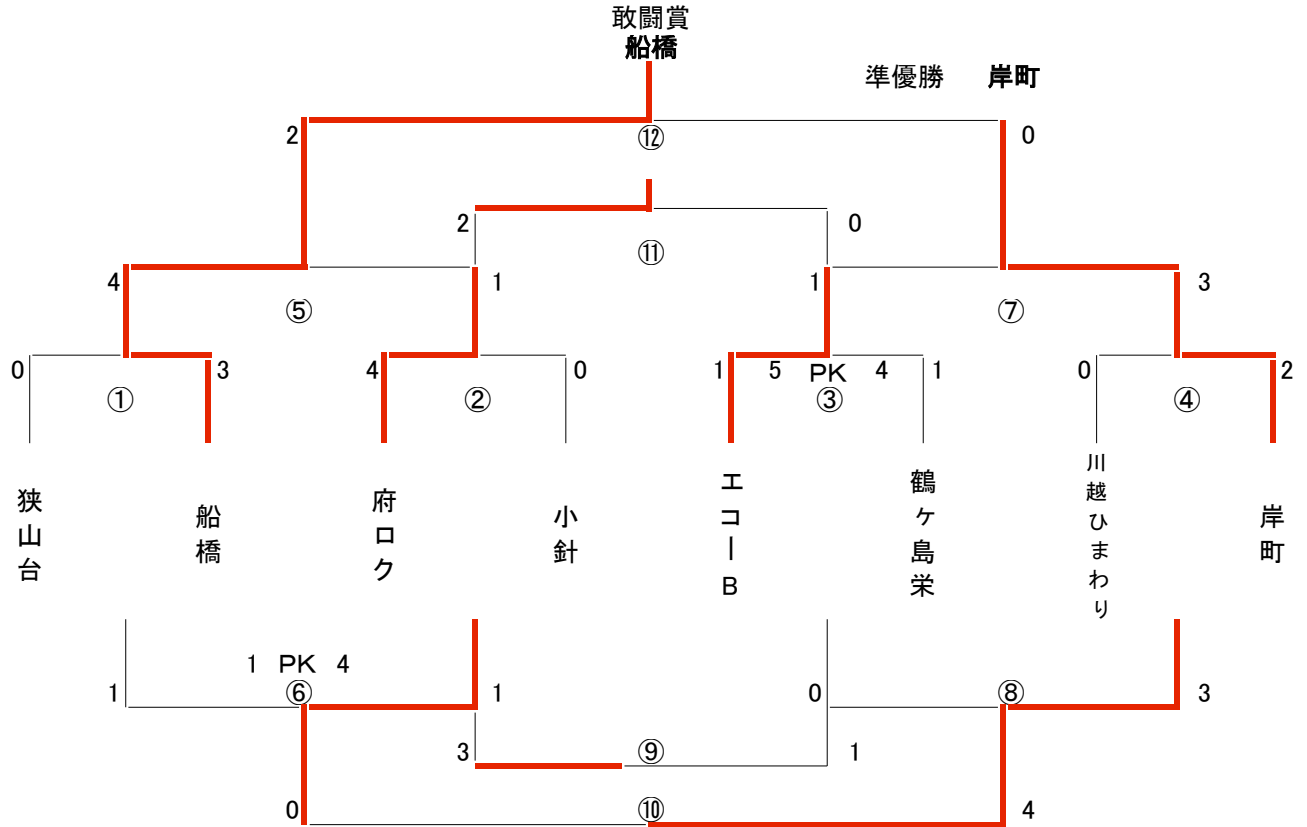

## 決勝トーナメント表(千本桜A・Bコート)

	開始時間	組み合わせ		主審	副審	コート	
①	9時00分	ファイターズ	2 × 0	新座片山	市川	古河SS	A
②	9時00分	江南南	1 × 0	日立	GP	ばらき	B
③	10時00分	市川	2 PK 4 0 × 0	古河SS	ファイターズ	新座片山	A
④	10時00分	GP	0 × 3	ばらき	江南南	日立	B
⑤	11時00分	ファイターズ	1 × 0	江南南	古河SS	市川	A
⑥	11時00分	新座片山	3 × 0	日立	ばらき	GP	B
⑦	12時00分	古河SS	0 × 6	ばらき	ファイターズ	江南南	A
⑧	12時00分	市川	2 × 1	GP	新座片山	日立	B
⑨	13時30分	日立	2 × 0	GP	江南南	古河SS	A
⑩	13時30分	新座片山	2 × 0	市川	ファイターズ	ばらき	B
⑪	14時30分	江南南	0 × 1	古河SS	日立	GP	A
⑫	14時30分	ファイターズ	1 × 0 延長	ばらき	本部	本部	B

## 2位パートトーナメント表(芳賀A・Bコート)

	開始時間	組み合わせ		主審	副審	コート	
①	9時00分	狭山台	0 × 3	船橋	エコーB	鶴ヶ島栄	A
②	9時00分	府口ク	4 × 0	小針	川越ひまわり	岸町	B
③	10時00分	エコーB	5 PK 4 1 × 1	鶴ヶ島栄	船橋	狭山台	A
④	10時00分	川越ひまわり	0 × 2	岸町	府口ク	小針	B
⑤	11時00分	船橋	4 × 1	府口ク	エコーB	鶴ヶ島栄	A
⑥	11時00分	狭山台	1 PK 4 1 × 1	小針	岸町	川越ひまわり	B
⑦	12時00分	エコーB	1 × 3	岸町	船橋	府口ク	A
⑧	12時00分	鶴ヶ島栄	0 × 3	川越ひまわり	小針	狭山台	B
⑨	13時30分	狭山台	3 × 1	鶴ヶ島栄	府口ク	エコーB	A
⑩	13時30分	小針	0 × 4	川越ひまわり	船橋	岸町	B
⑪	14時30分	府口ク	2 × 0	エコーB	狭山台	鶴ヶ島栄	A
⑫	14時30分	船橋	2 × 0 延長	岸町	川越ひまわり	小針	B

### 3位パートトーナメント表(富士見総合A・Bコート)

	開始時間	組み合わせ		主審	副審	コート	
①	9時00分	芳賀	3 × 1	岩神	しらゆり	宮城	A
②	9時00分	大山	0 × 2	東松山	エコーY	沼田	B
③	10時00分	しらゆり	1 × 0	宮城	芳賀	岩神	A
④	10時00分	エコーY	0 × 4	沼田	東松山	大山	B
⑤	11時00分	芳賀	3 × 0	東松山	しらゆり	宮城	A
⑥	11時00分	岩神	2 × 1	大山	沼田	エコーY	B
⑦	12時00分	しらゆり	3 × 1	沼田	芳賀	東松山	A
⑧	12時00分	宮城	0 × 1	エコーY	岩神	大山	B
⑨	13時30分	大山	1 × 0	宮城	東松山	沼田	A
⑩	13時30分	岩神	2 × 0	エコーY	芳賀	しらゆり	B
⑪	14時30分	東松山	5 × 1	沼田	大山	宮城	A
⑫	14時30分	芳賀	11 × 0 延長	しらゆり	岩神	エコーY	B