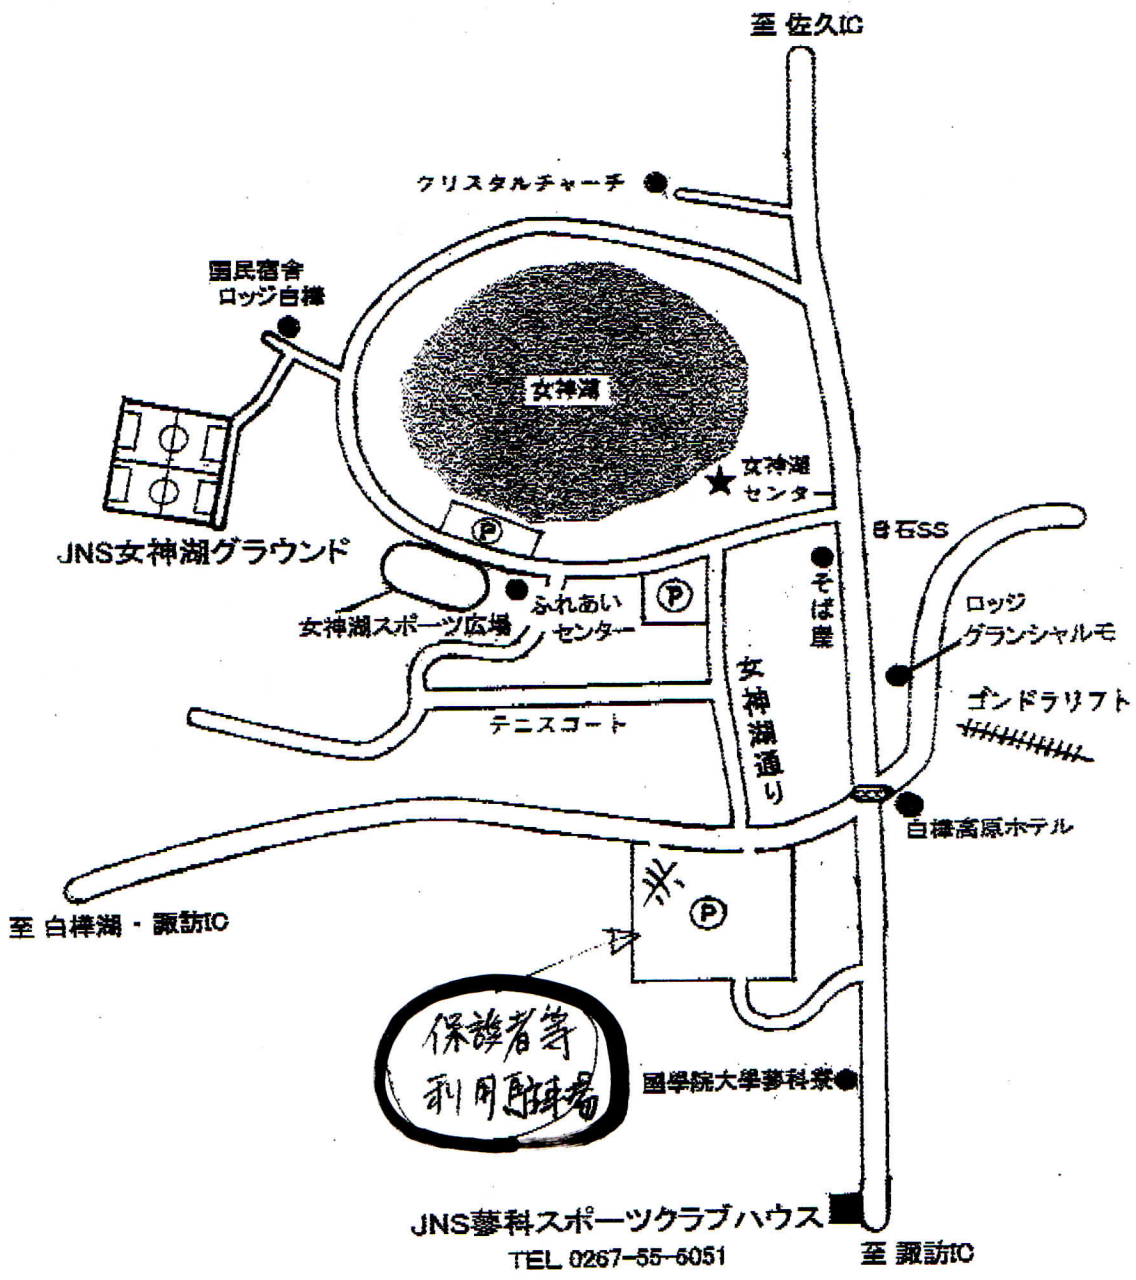

# 女神湖

\*JNS女神湖グラウンドまで約2.7Km。