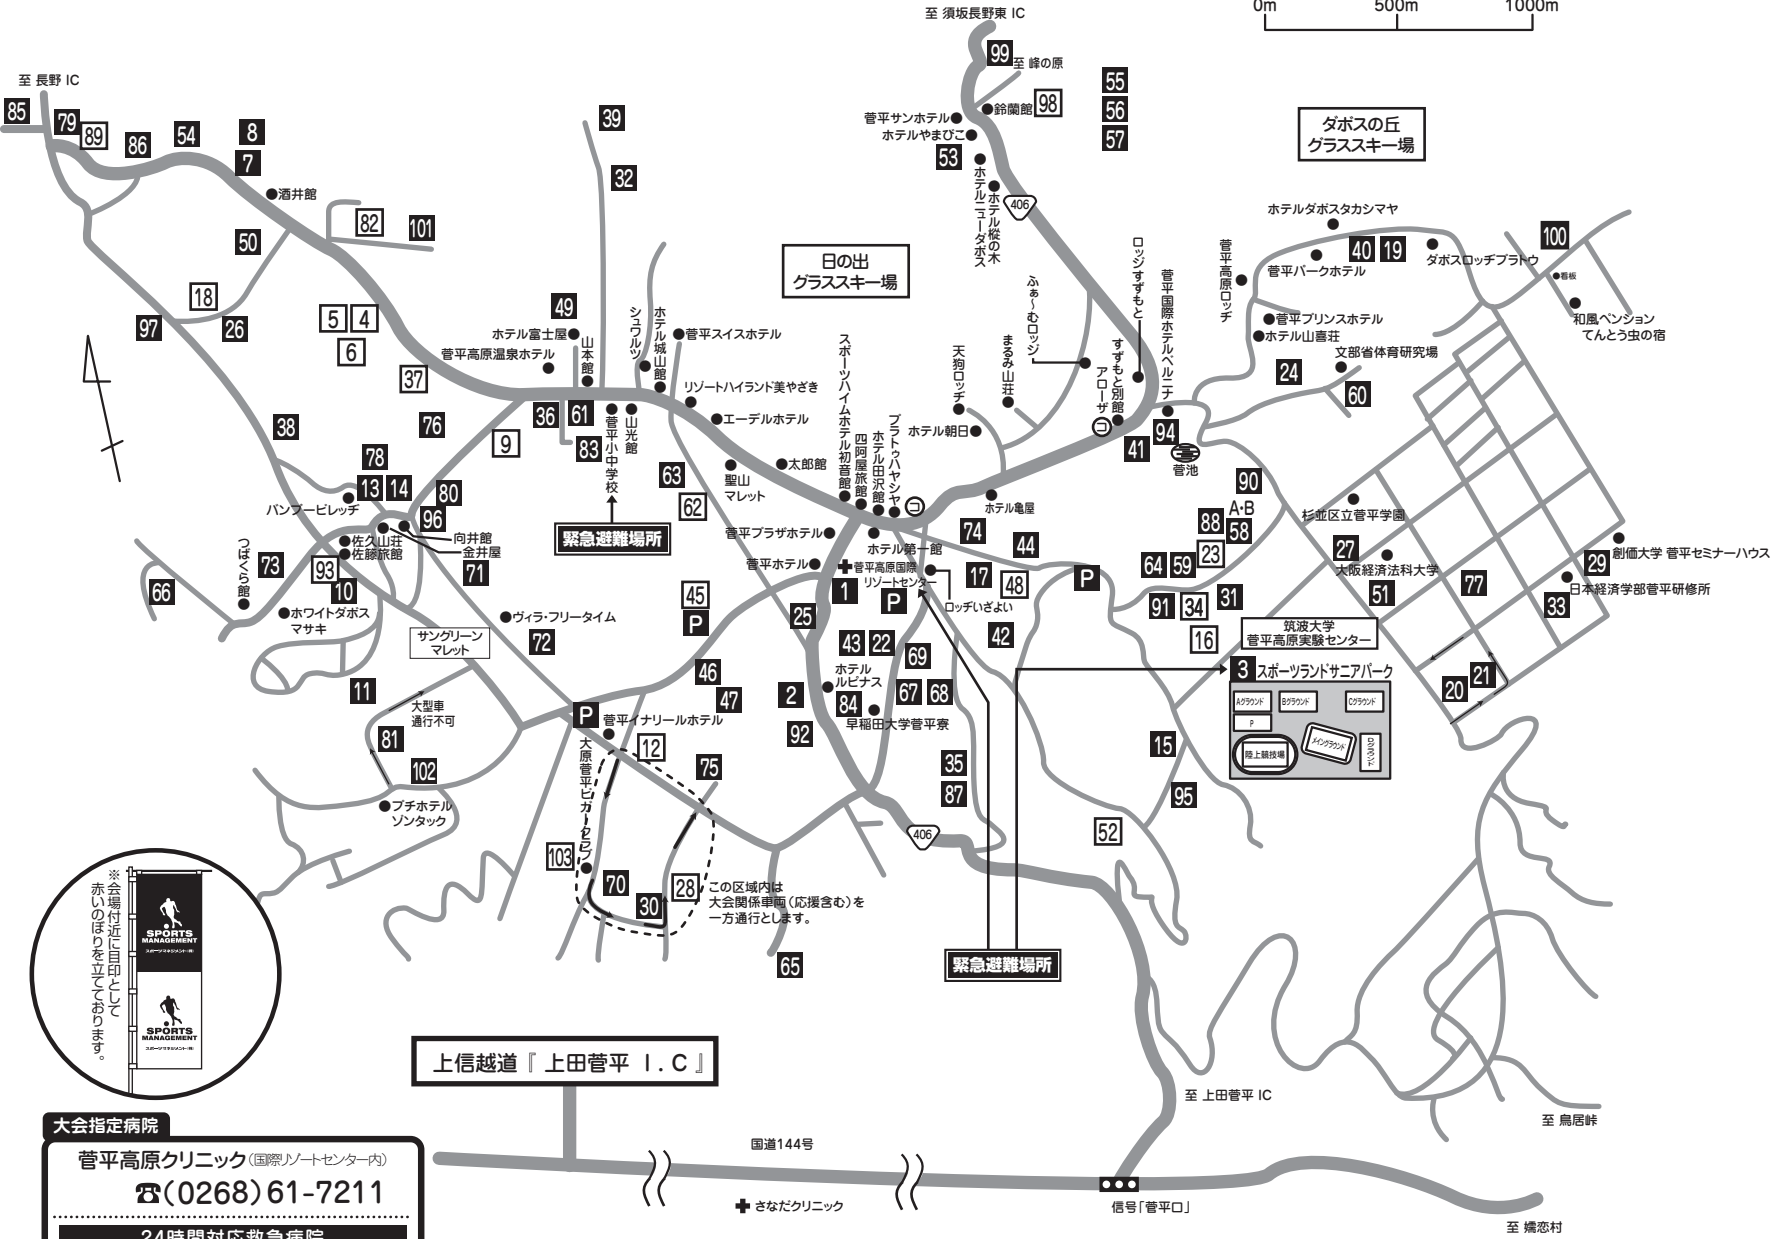

# 菅平高原グラウンドマップ

**交通**  
 クルマ ● 上信越自動車道 上田菅平IC (東京から約1時間40分)  
 ~R144(上田菅平ICより約40分)  
 J R ● 長野新幹線 上田駅 (東京から1時間40分) ~ JRバスで約50分

グラウンド名	No.
グリーンフィールド	1
市営グラウンド	2
サニパーク	3
エーデルホテル	4 5 6 97
酒井館	7
ホテル朝日	8
佐久山荘	9
佐藤旅館	10 11 93
菅平イナリアルホテル	12 13 14 70
菅平高原ロッジ	15
菅平サンホテル	16 17 54
菅平スイスホテル	18 82 93
ダボスロッジプラトウ	19
菅平パークホテル	20 21
菅平プラザホテル	23 82 88 92
菅平プリンスホテル	24
菅平ホテル	25 26
スポーツハイムホテル初音館	28 75
ホテル田沢館	30
太郎館	31
天狗ロッジ	32 79
ホテル亀屋	35 87
菅平高原温泉ホテル	36 87 38 76
ホテル城山館	39 40 85 86
菅平国際ホテルベルニナ	41 42 94
ホテル第一館	43 44
ホテルダボスタカシマヤ	45 46 47 65
ホテルニューダボス	48 101
ホテル富士屋	49 50
ホテル樅の木	51
ホテル山喜荘	52 77 89
ホテルやまびこ	53 55 56 57
まるみ山荘	58 A-B 59
山本館	61
リゾートハイランド美やざき	62 63
プラトゥハヤシヤ	64
つばくら館	66
ヴィラ・フリータイム	71
山光館	72 83
ホワイトダボスマサキ	73
ロッジすずもと	74 84 91
バンブービレッジ	78
向井館	80 96
金井屋	81
ホテルルピナス	84 22
グラウンド部会グラウンド	90
杉並区立菅平学園	27
創価大学菅平セミナーハウス	29
日本経済学部菅平研修所	33
文部科学省体育研究所	60
早稲田大学菅平寮	67 68 69
四阿屋旅館	95
峯村山荘	99
牧場グラウンド	100
プチホテルソナタック	102
大原菅平ビガークラブ	103

**大会指定病院**  
**菅平高原クリニック** (国際リゾートセンター内)  
 ☎(0268) 61-7211  
**24時間対応救急病院**  
**さなだクリニック** (菅平より車で約25分)  
 ☎(0268) 72-0711

Ⓜ...コンビニ 01...天然芝グラウンド 01...人工芝グラウンド  
 ※菅平高原内では、路上駐車をしない様にお願いします。グラウンドの駐車場をご利用ください。