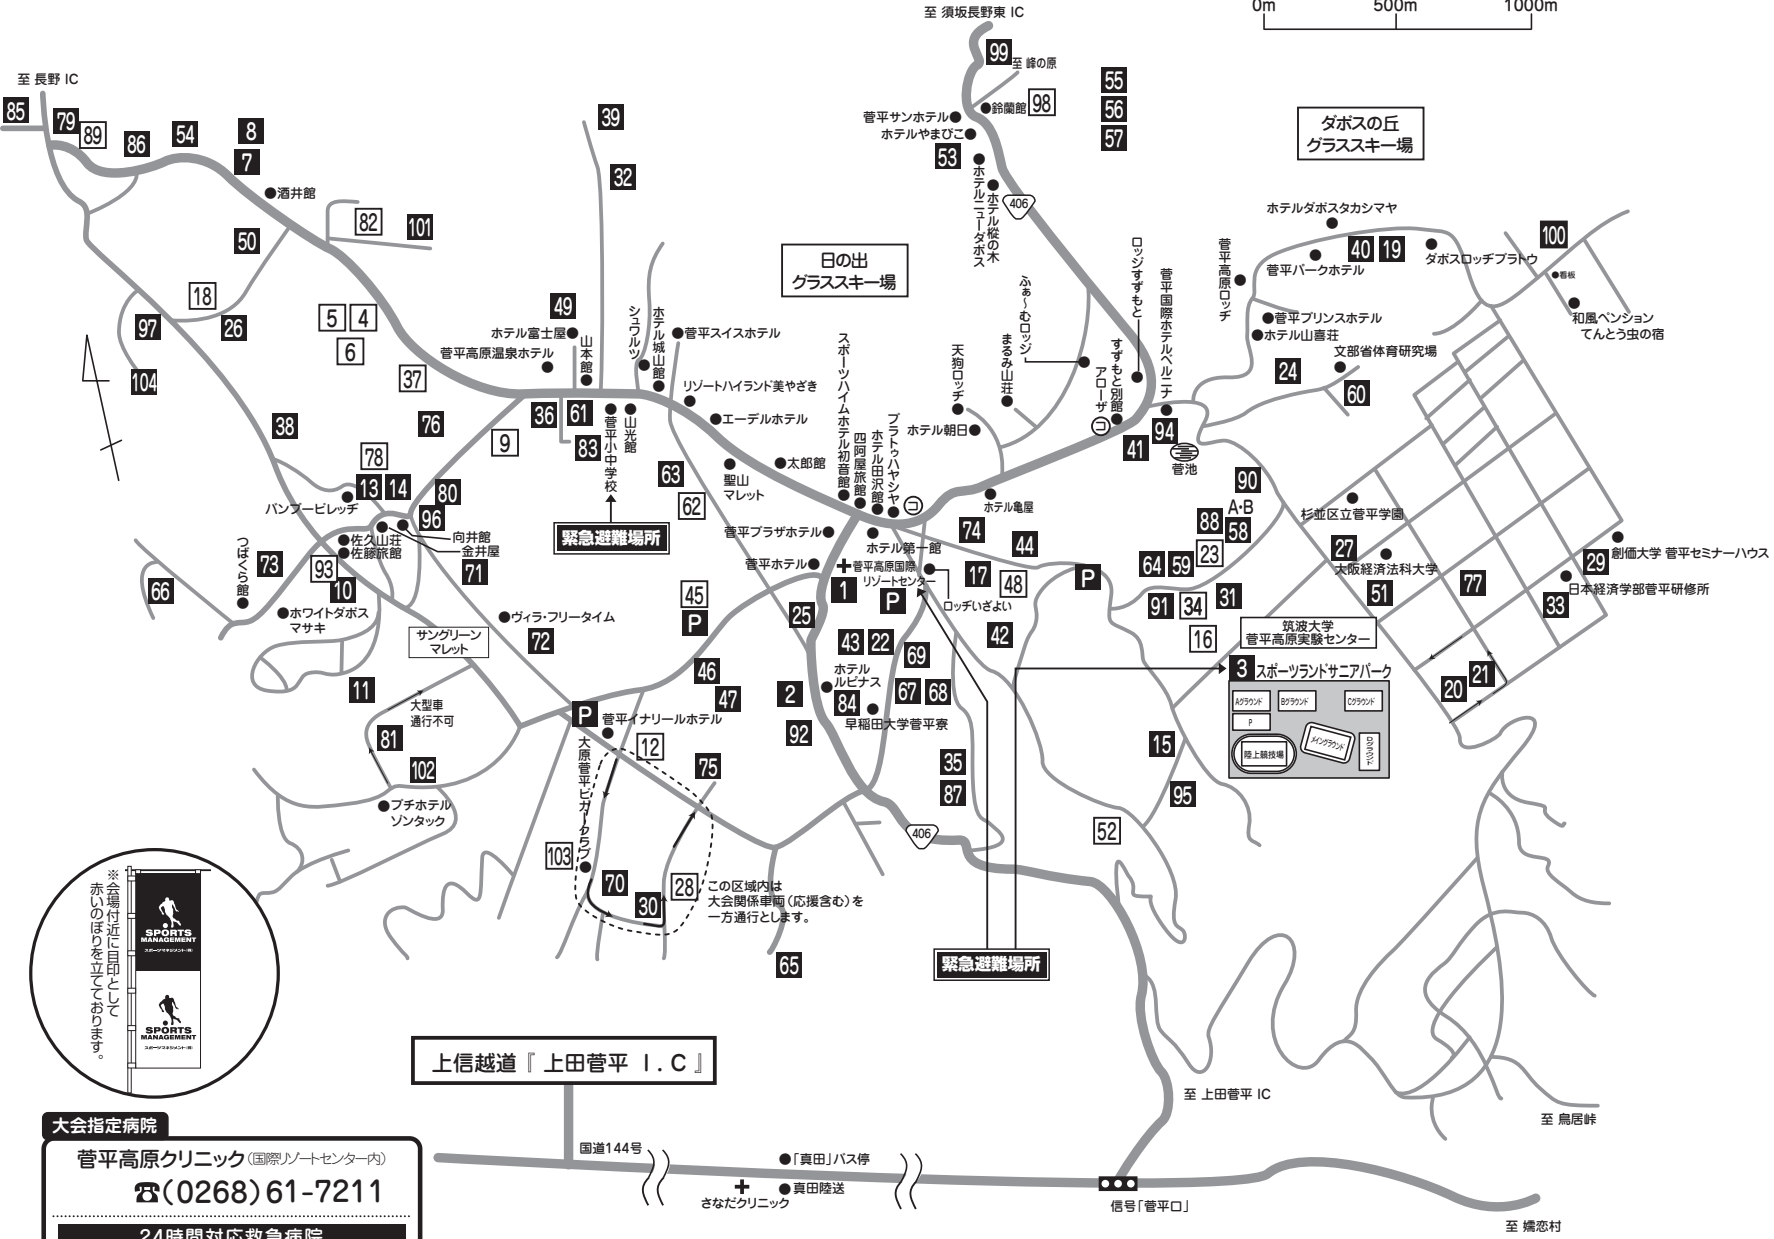

菅平高原グラウンドマップ

交通
 クルマ ● 上信越自動車道 上田菅平 IC (東京から約1時間40分) ~R144(上田菅平 ICより約40分)
 J R ● 長野新幹線 上田駅 (東京から約1時間40分) ~ JRバスで約50分

グラウンド名	No.
グリーンフィールド	1
市営グラウンド	2
サニパーク	3
エーデルホテル	4 5 6 97
酒井館	7
ホテル朝日	8
佐久山荘	9
佐藤旅館	10 11 93
菅平イナリールホテル	12 13 14 70
菅平高原ロッジ	15
菅平サンホテル	16 17 54
菅平スイスホテル	18 82 98 104
ダボスロッジプラトウ	19
菅平パークホテル	20 21
菅平プラザホテル	23 82 88 92
菅平プリンスホテル	24
菅平ホテル	25 26
スポーツハイムホテル初音館	28 75
ホテル田沢館	30
太郎館	31
天狗ロッジ	32 79
ホテル亀屋	35 87
菅平高原温泉ホテル	36 37 38 76
ホテル城山館	39 40 85 86
菅平国際ホテルベルニナ	41 42 94
ホテル第一館	43 44
ホテルダボスタカシマヤ	45 46 47 65
ホテルニューダボス	48 101
ホテル富士屋	49 50
ホテル縦の木	51
ホテル山喜荘	40 52 77 89
ホテルやまびこ	53 55 56 57
まるみ山荘	58 A-B 59
山本館	61
リゾートハイランド美やざき	62 63
プラトゥハヤシヤ	64
つばくら館	66
ヴィラ・フリータイム	71
山光館	72 83
ホワイトダボスマサキ	73
ロッジすずもと	74 34 91
バンブービレッジ	78
向井館	80 96
金井屋	81
ホテルルピナス	84 22
グラウンド部会グラウンド	90
杉並区立菅平学園	27
創備大学菅平セミナーハウス	29
日本経済学部菅平研修所	33
文部科学省体育研究所	60
早稲田大学菅平寮	67 68 69
四阿屋旅館	95
峯村山荘	99
牧場グラウンド	100
ブチホテルソクタック	102
大原菅平ピガークラブ	103

大会指定病院
 菅平高原クリニック (国際リゾートセンター内)
 ☎(0268) 61-7211
 24時間対応救急病院
 さなだクリニック (菅平より車で約25分)
 ☎(0268) 72-0711

Ⓢ...コンビニ 01...天然芝グラウンド 01...人工芝グラウンド
 ※菅平高原内では、路上駐車をしない様にお願いします。グラウンドの駐車場をご利用ください。