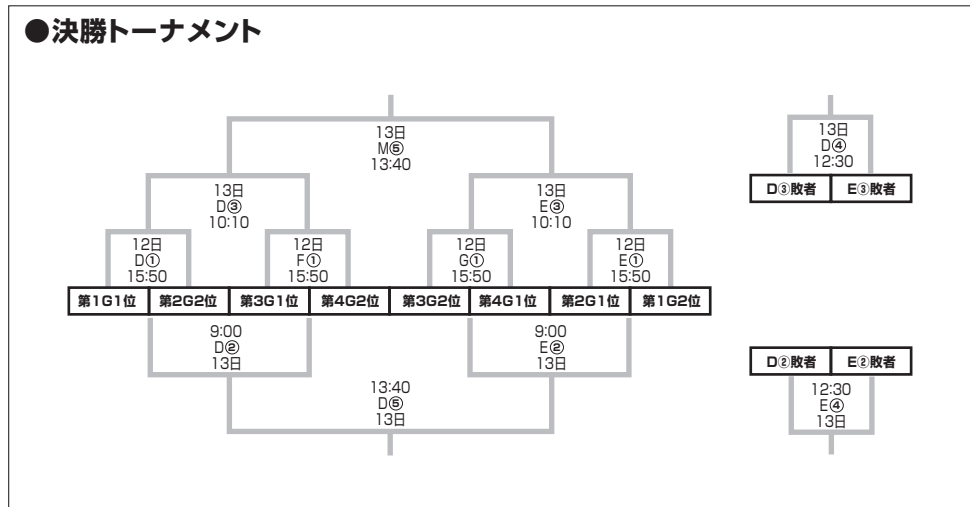

●決勝トーナメント

10月12日(日)

D面 23	プラザホテルグラウンド	E面 52	山喜荘グラウンド	F面 62	ハイランド美やざきグラウンド	G面 18	スイスホテルグラウンド
①15:50~	1G1位 VS 2G2位	2G1位 VS 1G2位	3G1位 VS 4G2位	3G2位 VS 4G1位			

10月13日(月)

D面 23	プラザホテルグラウンド	E面 52	山喜荘グラウンド
② 9:00~	D①敗者 VS F①敗者	G①敗者 VS E①敗者	
③10:10~	D①勝者 VS F①勝者	G①勝者 VS E①勝者	
④12:30~	D③敗者 VS E③敗者	D②敗者 VS E②敗者	
⑤13:40~	D②勝者 VS E②勝者		

U-14決勝戦

M面	サニヤパークメイン
⑤13:40~	D③勝者 VS E③勝者

●下位リーグ

3位リーグ

チーム名	a	b	c	d	勝	負	分	勝点	得点	失点	勝差	順位
a 第1G3位	-	F4	A1	F2								
b 第2G3位	F4	-	F3	B1								
c 第3G3位	A1	F3	-	F5								
d 第4G3位	F2	B1	F5	-								

4位リーグ

チーム名	a	b	c	d	勝	負	分	勝点	得点	失点	勝差	順位
a 第1G4位	-	G4	I1	G2								
b 第2G4位	G4	-	G3	J1								
c 第3G4位	I1	G3	-	G5								
d 第4G4位	G2	J1	G5	-								

5位リーグ

チーム名	a	b	c	d	勝	負	分	勝点	得点	失点	勝差	順位
a 第1G5位	-	H4	K1	H2								
b 第2G5位	H4	-	H3	L1								
c 第3G5位	K1	H3	-	H5								
d 第4G5位	H2	L1	H5	-								

10月12日(日)

A面 6	エーデルホテルグラウンド	B面 82	スイス・プラザホテルグラウンド	I面 12	イナリールホテルグラウンド
①15:50~	第1G3位 VS 第3G3位	第2G3位 VS 第4G3位	第1G4位 VS 第3G4位		