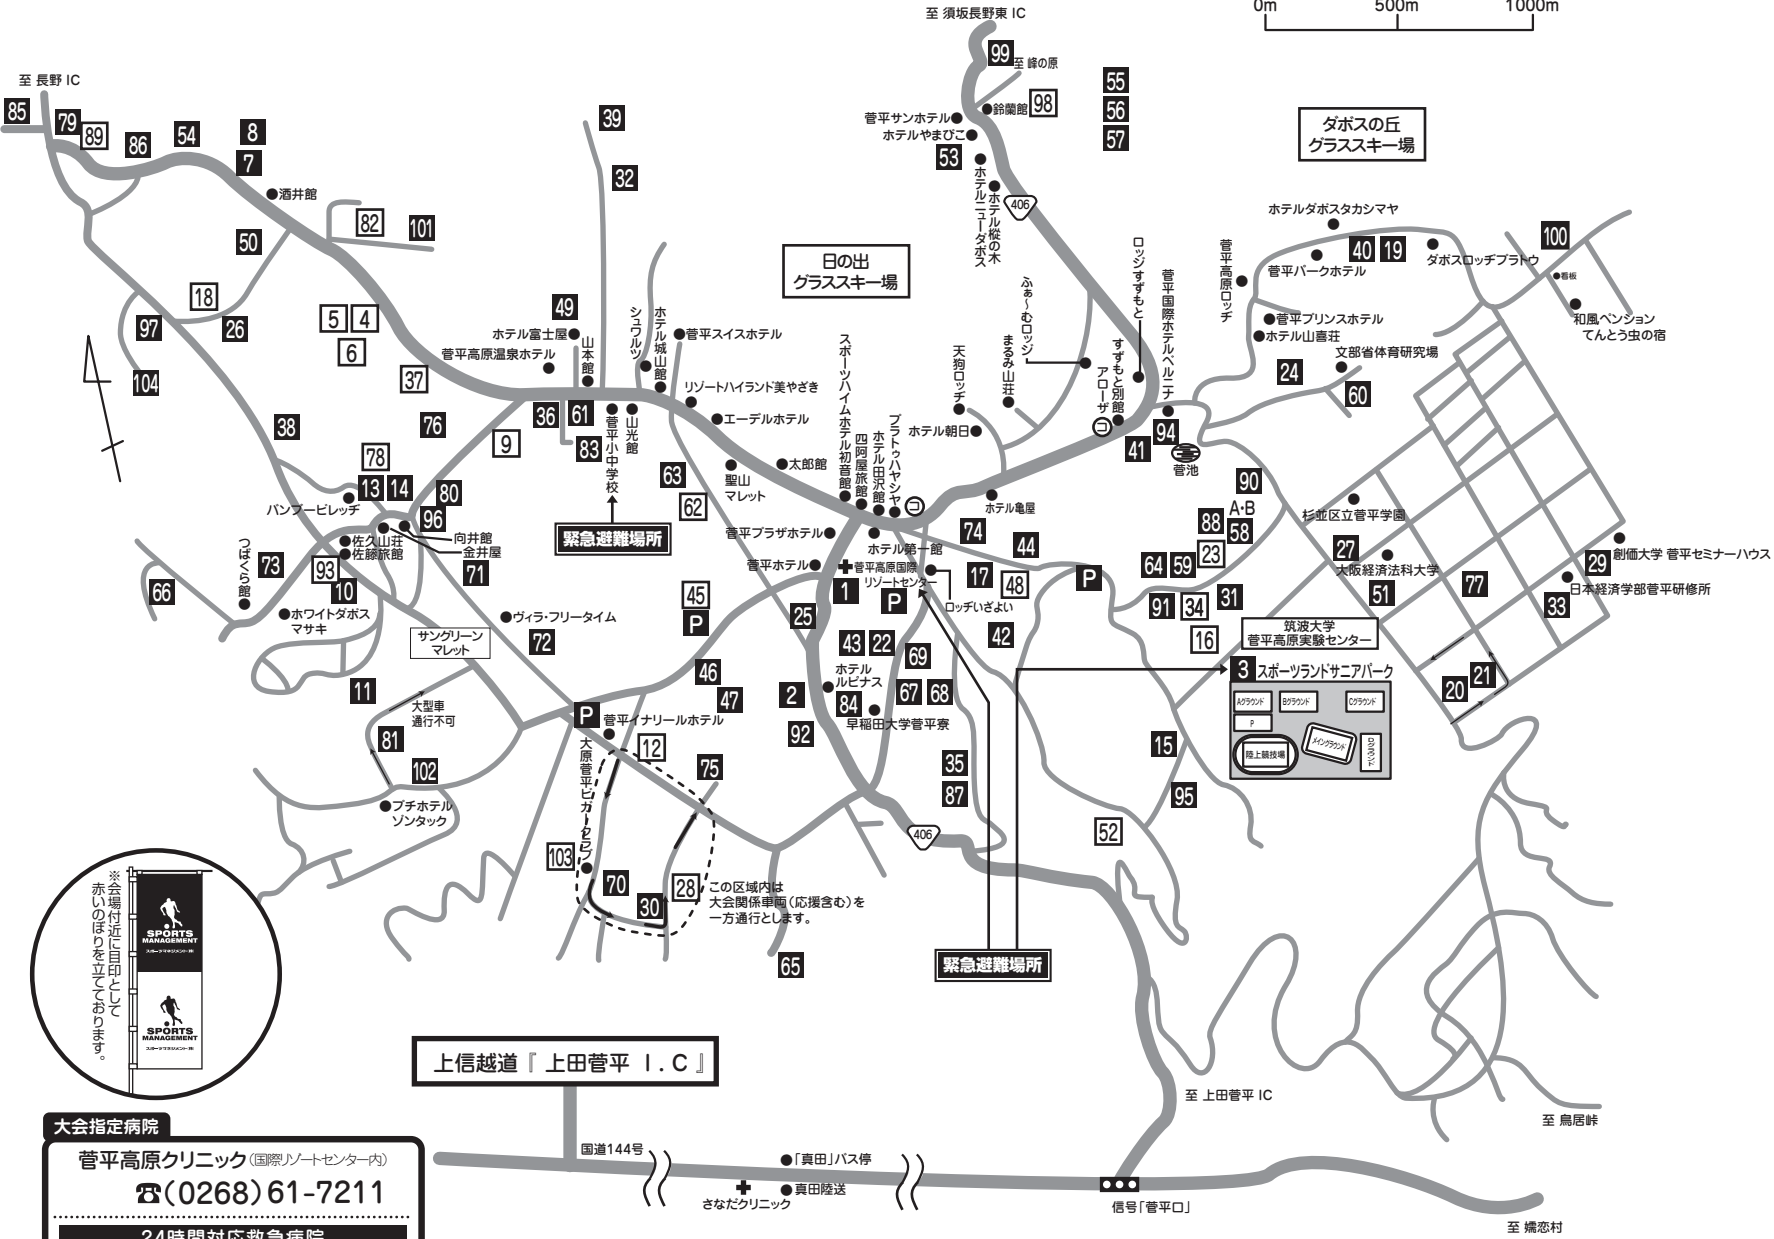

菅平高原グラウンドマップ

交通
 クルマ ● 上信越自動車道 上田菅平IC (東京から約1時間40分)
 ~R144(上田菅平ICより約40分)
 J R ● 長野新幹線 上田駅 (東京から1時間40分) ~ JRバスで約50分

グラウンド名	No.
グリーンフィールド	1
市営グラウンド	2
サニパーク	3
エーデルホテル	4 5 6 97
酒井館	7
ホテル朝日	8
佐久山荘	9
佐藤旅館	10 11 93
菅平インナリアルホテル	12 13 14 70
菅平高原ロッジ	15
菅平サンホテル	16 17 54
菅平スイスホテル	18 82 93 104
ダボスロッジプラトウ	19
菅平パークホテル	20 21
菅平プラザホテル	23 82 88 92
菅平プリンスホテル	24
菅平ホテル	25 26
スポーツハイムホテル初音館	28 75
ホテル山沢館	30
太郎館	31
天狗ロッジ	32 79
ホテル亀屋	35 87
菅平高原温泉ホテル	36 37 38 76
ホテル城山館	39 40 85 86
菅平国際ホテルベルニナ	41 42 94
ホテル第一館	43 44
ホテルダボスタカシマヤ	45 46 47 65
ホテルニューダボス	48 101
ホテル富士屋	49 50
ホテル縦の木	51
ホテル山喜荘	52 77 89
ホテルやまびこ	53 55 56 57
まるみ山荘	58 A-B 59
山本館	61
リゾートハイランド美やざき	62 63
プラトゥハヤシヤ	64
つばくら	66
ヴィラ・フリータイム	71
山光館	72 83
ホワイトダボスマサキ	73
ロッジすずもと	74 84 91
バンブービレッジ	78
向井館	80 96
金井屋	81
ホテルルピナス	84 22
グラウンド部会グラウンド	90
杉並区立菅平学園	27
創価大学菅平セミナーハウス	29
日本経済学部菅平研修所	33
文部科学省体育研究所	60
早稲田大学菅平寮	67 68 69
四阿屋旅館	95
峯村山荘	99
牧場グラウンド	100
フチホテルソナタック	102
大原菅平ビガークラブ	103

大会指定病院

菅平高原クリニック (国際リゾートセンター内)
 ☎(0268) 61-7211

24時間対応救急病院

さなだクリニック (菅平より車で約25分)
 ☎(0268) 72-0711

☎...コンビニ 01...天然芝グラウンド 01...人工芝グラウンド
 ※菅平高原内では、路上駐車をしない様にお願いします。グラウンドの駐車場をご利用ください。