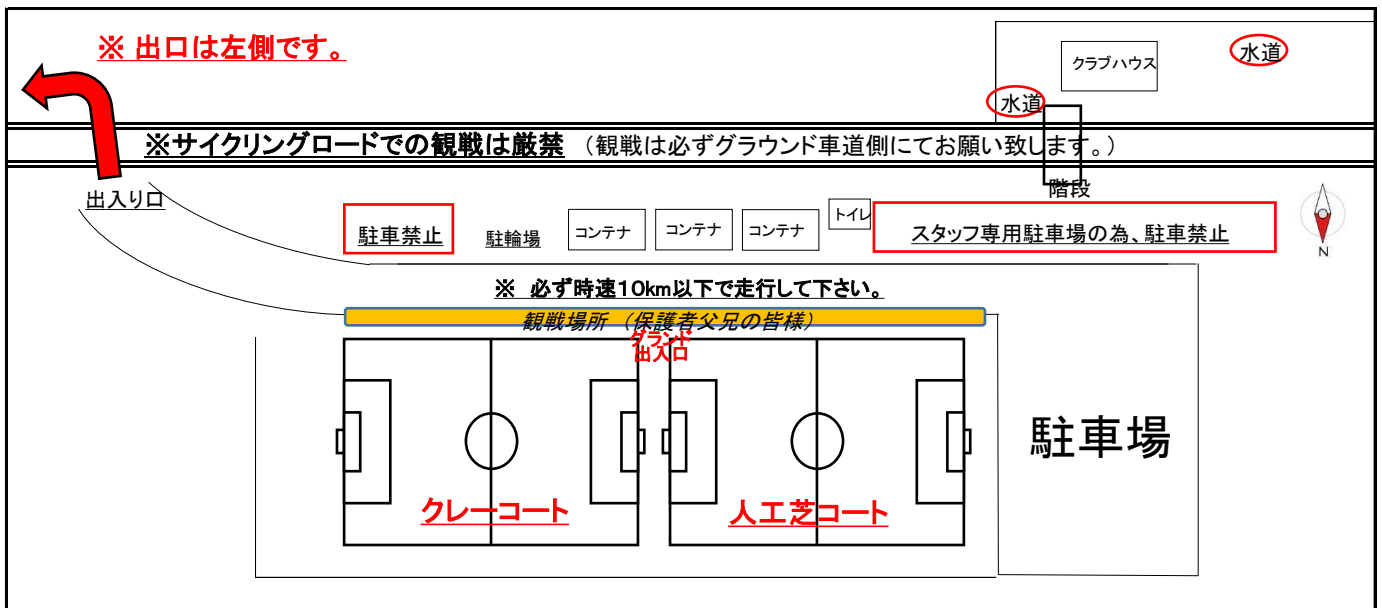

フォーレン・フットボールパーク 使用上の注意

会場：フォーレン・フットボールパーク

会場住所：群馬県高崎市中島町105-10付近

フォーレン・フットボールパーク 会場マップ

【 注意事項 】

◆指定駐車場以外の駐車禁止

・車は必ず指定の駐車場(グラウンド北西側)をご使用ください。指定駐車場以外には絶対に止めないでください。

◆制限速度時速10km

・FFP施設内の自動車の制限速度は時速10kmです。また、多くの子供達がグラウンド脇を通ります。細心の注意を払って走行してください。

◆サイクリングロードでの観戦は厳禁

・サイクリングロードは一般の方々が使用する道路です。通行者も非常に多く、万が一自転車と接触した場合など大きな事故につながる場合もございます。観戦は必ずグラウンド車道側にてお願い致します。

◆敷地内禁煙

・グラウンドおよび、その周辺は全面禁煙です。喫煙は所定の喫煙場所をお願い致します。

◆ゴミのポイ捨て禁止

・ゴミは各自の責任でお持ち帰りください。(ゴミ箱はありません。)

◆犬・猫等のペット類の連れ込み禁止

◆敷地内で起こったケガ・事故等、全てのトラブルに対して、当クラブは一切の責任を負いません。

◆敷地内の工作物及びグラウンドの破損等、修理及び修繕が必要となった場合、その費用の全てを負担して頂きます。

◆FFPへお越しいただく際、行き帰りともに赤の矢印のルートを必ずご通行下さい。走行速度30km以下となりますので、必ず走行速度を守って走行下さい。

(中島町団地内は通行しないで下さい。ご理解とご協力をお願い致します。)

◆選手を降ろす場所について

必ずFFP場内の砂利の駐車場(スタッフ専用駐車場は不可)で選手を降ろして下さい。出入口付近、出入口付近の公園前では降ろさないで下さい。