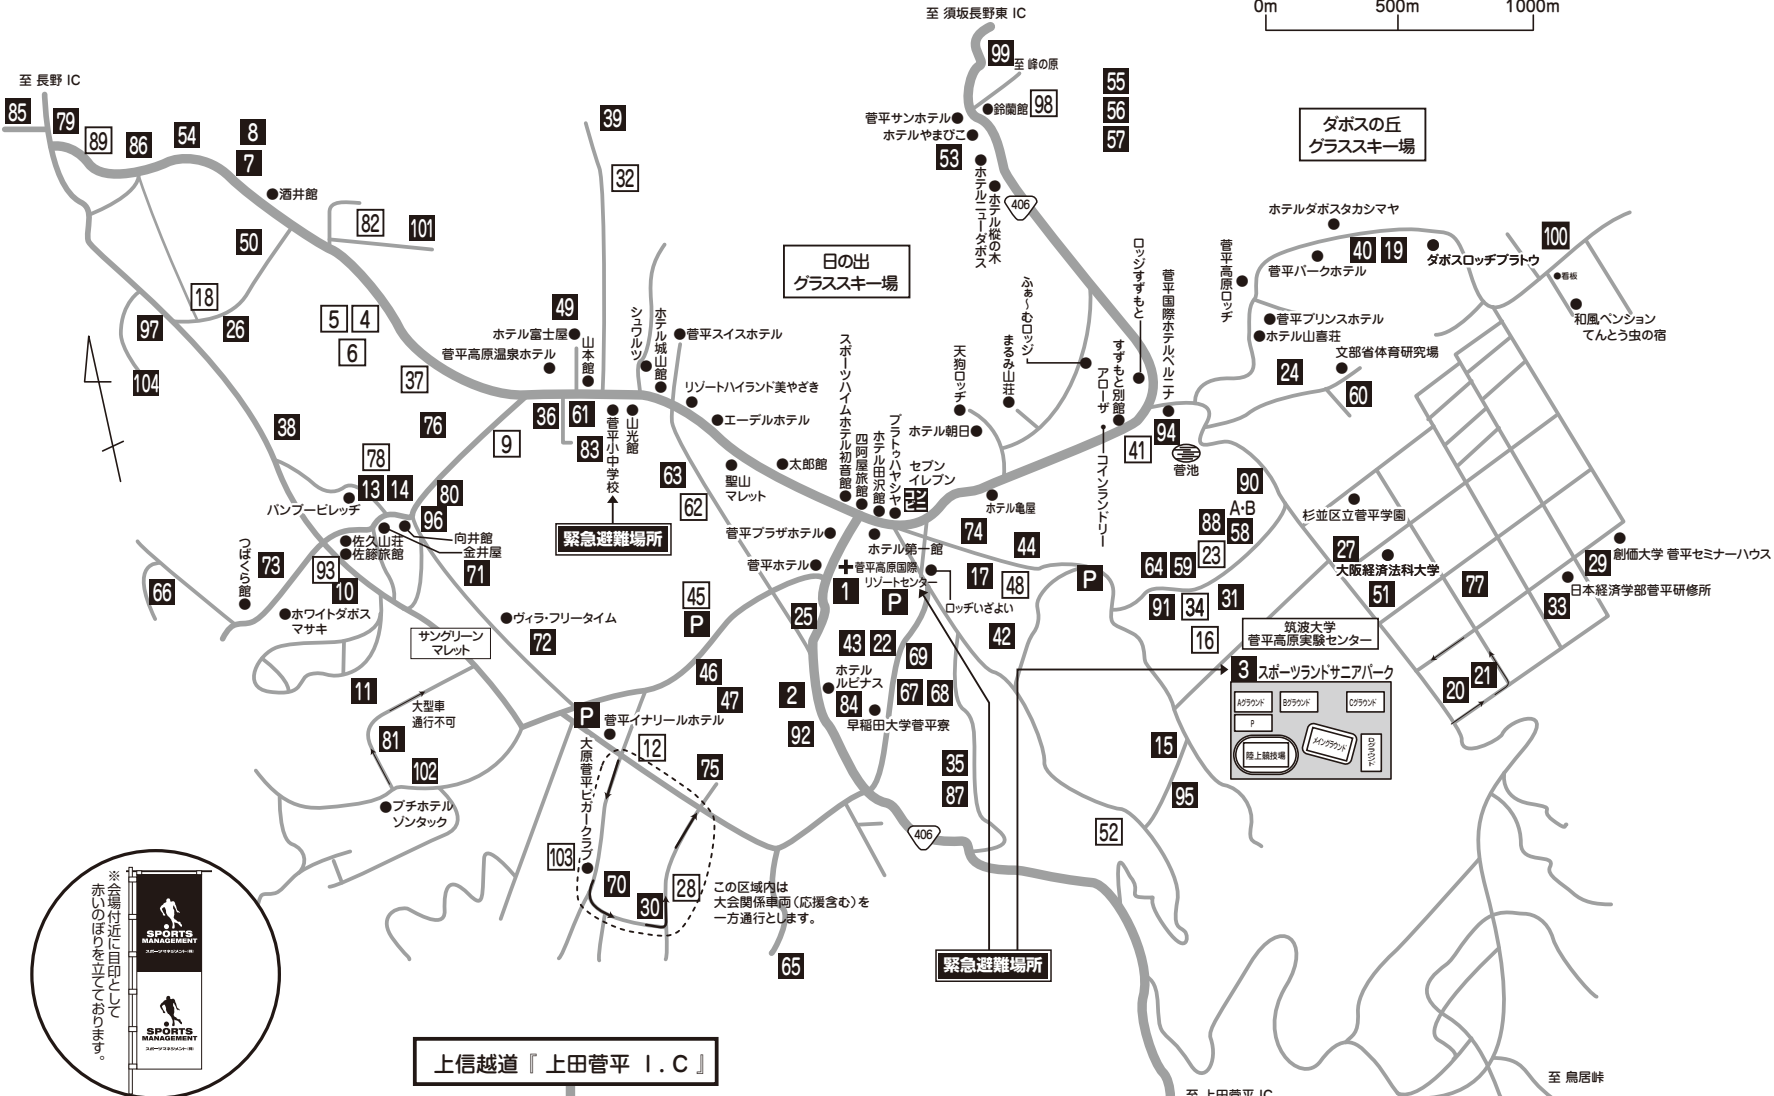

菅平高原グラウンドマップ

交通

クルマ ● 上信越自動車道上田菅平IC (東京から約1時間40分)
 ~R144(上田菅平ICより約40分)
 J R ● 長野新幹線上田駅 (東京から1時間40分) ~ JRバスで約50分

0m 500m 1000m

グラウンド名	No.
グリーンフィールド	1
市営グラウンド	2
サニアパーク	3
エーデルホテル	4 5 6 97
酒井館	7
ホテル朝日	8
佐久山荘	9
佐藤旅館	10 11 93
菅平イナリアルホテル	12 13 14 70
菅平高原ロッジ	15
菅平サンホテル	16 17 54
菅平スイスホテル	18 82 93 104
ダボスロッジプラトウ	19
菅平パークホテル	20 21
菅平プラザホテル	23 82 88 92
菅平プリンスホテル	24
菅平ホテル	25 26
スポーツハイムホテル初音館	28 75
ホテル田沢館	30
太郎館	31
天狗ロッジ	32 79
ホテル亀屋	35 87
菅平高原温泉ホテル	36 87 38 76
ホテル城山館	39 40 85 36
菅平国際ホテルエルニオ	41 42 94
ホテル第一館	43 44
ホテルダボスタカシマヤ	45 46 47 65
ホテルニューダボス	48 101
ホテル富士屋	49 50
ホテル縦の木	51
ホテル山喜荘	40 52 77 89
ホテルやまびこ	53 55 56 57
まるみ山荘	58 A-B 59
山本館	61
リゾートハイランド美やざき	62 63
プラトウハヤシヤ	64
つばくら館	66
ヴィラ・フリータイム	71
山光館	72 83
ホワイトダボスマサキ	73
ロッジすずもと	74 84 91
バンブービレッジ	78
向井館	80 96
金井屋	81
ホテルルピナス	84 22
グラウンド部会グラウンド	90
杉並区立菅平学園	27
創備大学菅平セミナーハウス	29
日本経済学部菅平研修所	33
文部科学省体育研究所	60
早稲田大学菅平寮	67 68 69
四阿屋旅館	95
峯村山荘	99
牧場グラウンド	100
ブチホテルソナタック	102
大原菅平ピガークラブ	103

大会指定病院

菅平高原クリニック (国際リゾートセンター内)
 ☎(0268) 61-7211

24時間対応救急病院

さなだクリニック (菅平より車で約25分)
 ☎(0268) 72-0711

01...天然芝グラウンド 01...人工芝グラウンド
 ※菅平高原内では、路上駐車をしない様をお願いします。グラウンドの駐車場をご利用ください。

グラウンド番号入り
 googleマップ